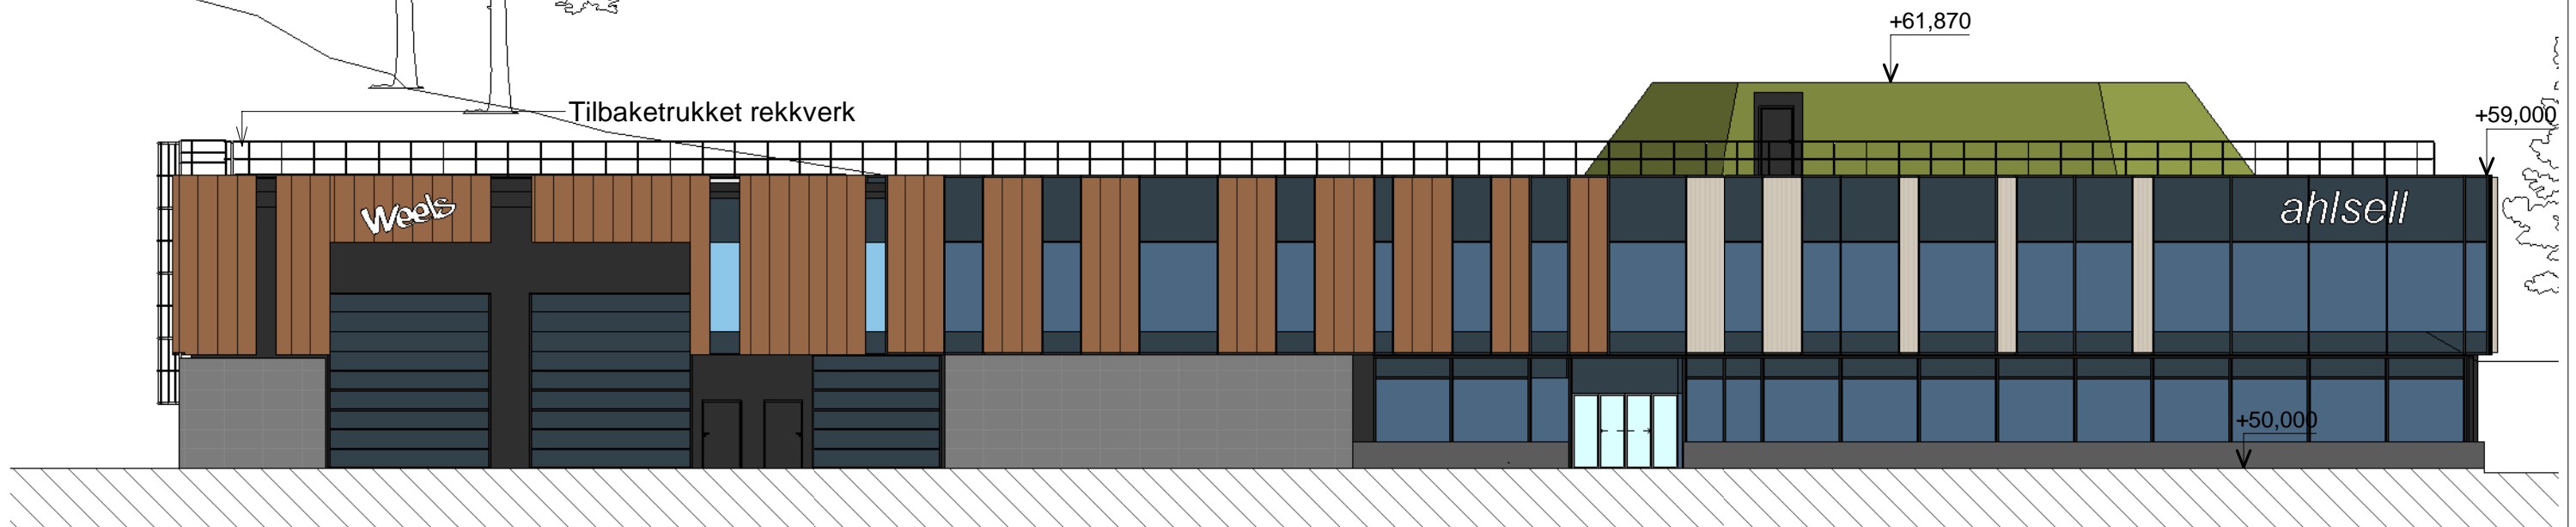

Fasade Vest

Tilbaketrukket rekkverk

Fasade Nord

Gnr./Bnr. Tiltakshaver
Godviksvingene AS
 Prosjektnavn
Godviksvingene Bygg 1-2
 Tegningsnavn
Fasader

Rev	Dato	Beskrivelse	Tegn.	Kontr.
21089	06/04/22	Tegningsstatus RAMMESØKNAD		
Målestokk 1 : 200	Arkstørrelse A3	Sign. LBN	Kontr. Checker	Rev.
Tegningsnr. A1-1-501				