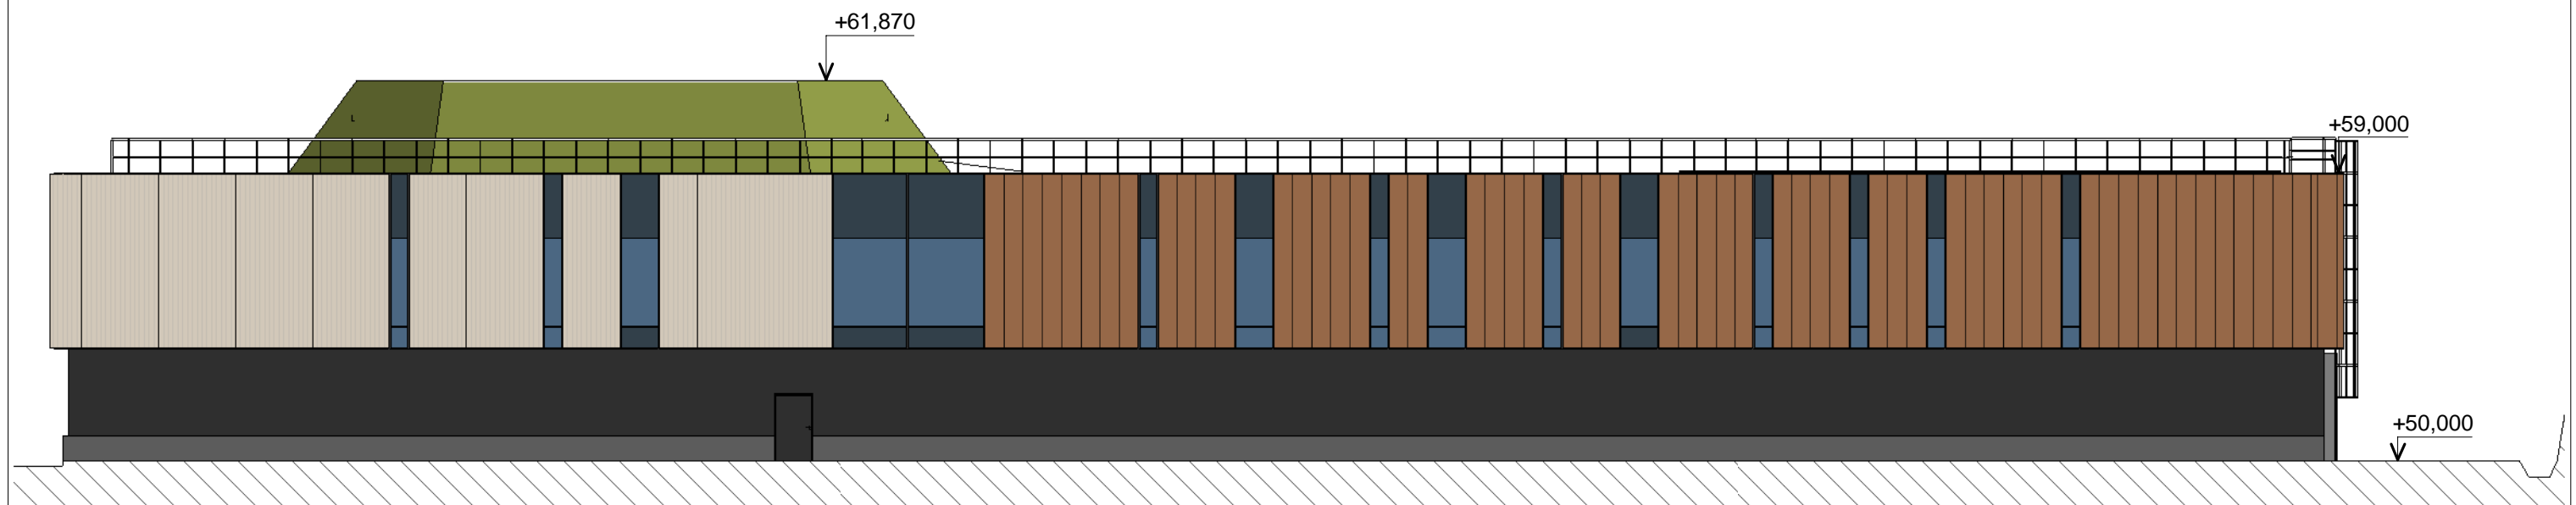

Fasade mot Øst

Fasade mot Syd

Gnr./Bnr.	Tiltakshaver	Rev.	Dato	Beskrivelse	Tegn.	Kontr.
	Godviksvingene AS					
Prosjektnavn		Prosj.nr.	Dato	Tegningsstatus	 	
Godviksvingene Bygg 1-2		21089	06/04/22	RAMMESØKNAD		
Tegningsnavn		Målestokk	Arkstørrelse	Sign.	Kontr.	
Fasader		1 : 200	A3	LBN	Checker	
		Tegningsnr.			Rev.	
		A1-1-502				