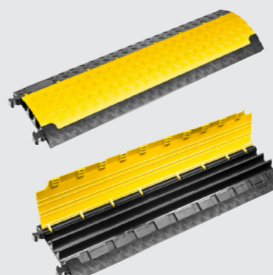

Kabelbeskytter Defender III

For kabler og rør med diameter opptil 56mm og 3 stk. store kanaler.

Art. nr: 1228545