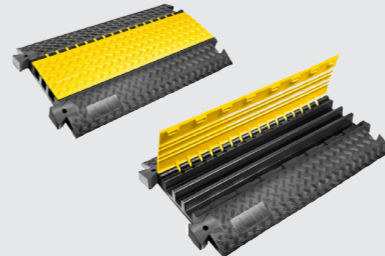

Kabelvernør

Dobbelveggede kabelør med trekketråd av PE på 50m kveil. Korrugert på utsiden, glatt på innsiden. Rød.

50/41: 2835741

75/61: 2835742

110/94: 2835744