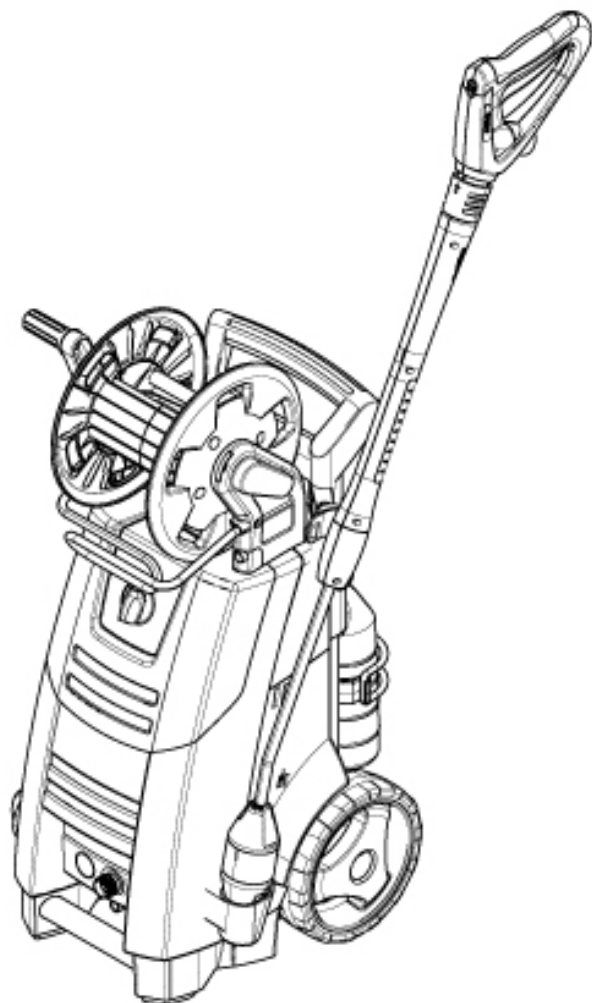

PARTS LIST

2022.04.04

TABLE OF CONTENTS

Overview front.....	1
Overview back.....	3
Motor pump unit - X.....	5
Hose reel.....	7
Default accessories.....	9

Pos.	Produktnummer	Antall	Beskrivelse	Notes
1	128500146	1	Holder	
2	128501668	1	FRONT CABINET KIT WITH HOLE MC 2C	[1]
2A	128501667	1	FRONT CABINET KIT MC 2C	
2A	128471365	1	MC 2C-80/520 T MEX	
3	1402809	1	Hurtigkobling, han med innv. gjenger	
4	128500228	1	Lanseholder	
6	128500105	1	Fot	
7	9868	1	O-Ring 10,2x2,5	
8	909100204	1	ROTARY KNOB 6X5 ALTO BLUE	
9	32526	1	TREAD-CUTTING SCREW 2.9X19 C ISO 1483 ZN	
10	128501271	1	SWITCHBOX SP	
11	128500978	1	HOVEDBRYTER	
12	128501672	1	RUBBER PLUG	
17	107141838	10	SCREW K50X18 WN1451 BLACK TORX20	
18	1814741	2	CABLE SUP.4G2,5 FROR.6 M EYELET TERMINAL	
19	128500148	1	Kondensator	
20	128501276	1	MOTOR SHIELD FRONT SP	
21	128501673	1	KNOB FLOW REGULATION BLACK	
22	128500155	1	ROTARY CABLE HOOK BLACK SP	
23	128500122	1	CABLE CLIP 16A SP	
24	128500121	1	CABLE RELIEF P12374 SP	
25	128500123	1	Kabel m/plug L.5000 EU SP	
25	128500125	1	CABLE VACUUM MOTOR EU	[2]
25	128500896	1	PVC CABLE W.PLUG EU SP	
25	128500899	1	PVC CABLE W.PLUG 5000 GB SP	
25	128500900	1	PVC CABLE W.PLUG AU/NZ SP	
26	128500223	1	BOX LABEL P40 SILVER METALLIC	