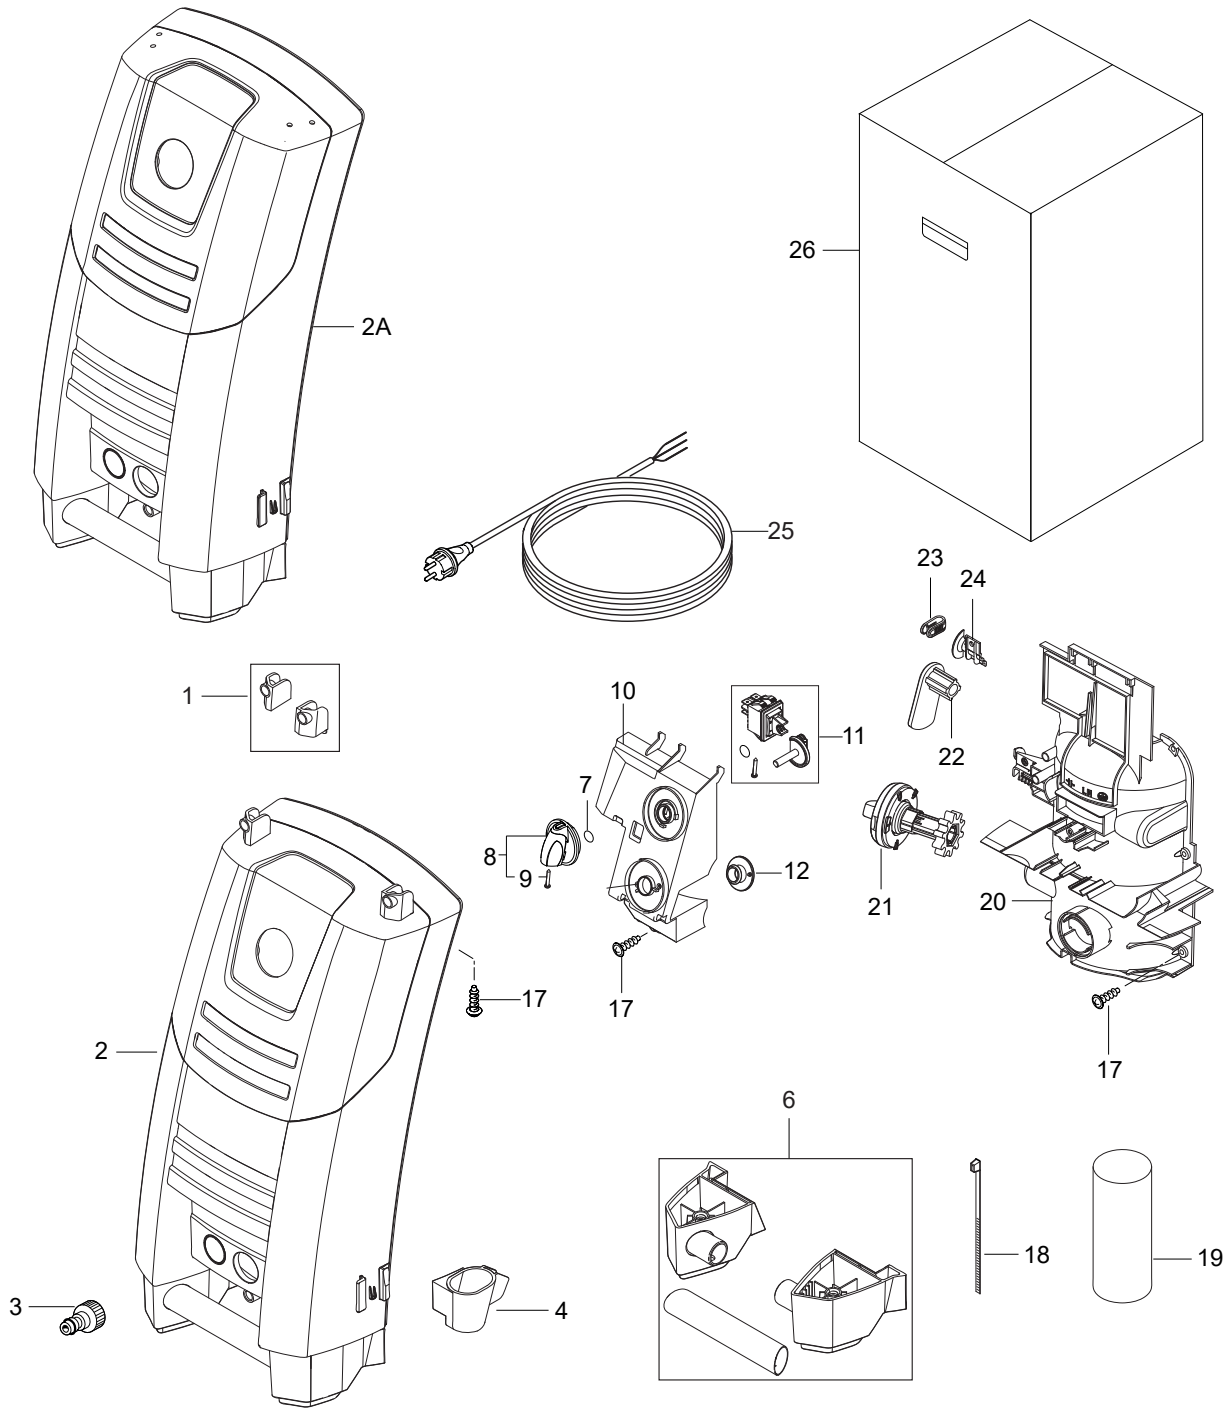

PARTS LIST

2022.04.04

TABLE OF CONTENTS

Overview front.....	1
Overview back.....	3
Motor pump unit - X.....	5
Hose reel.....	7
Default accessories.....	9

Pos.	Produktnummer	Antall	Beskrivelse	Notes
1	128500146	1	Holder	
2	128501668	1	FRONT CABINET KIT WITH HOLE MC 2C	[1]
2A	128501667	1	FRONT CABINET KIT MC 2C	
2A	128471365	1	MC 2C-80/520 T MEX	
3	1402809	1	Hurtigkobling, han med innv. gjenger	
4	128500228	1	Lanseholder	
6	128500105	1	Fot	
7	9868	1	O-Ring 10,2x2,5	
8	909100204	1	ROTARY KNOB 6X5 ALTO BLUE	
9	32526	1	TREAD-CUTTING SCREW 2.9X19 C ISO 1483 ZN	
10	128501271	1	SWITCHBOX SP	
11	128500978	1	HOVEDBRYTER	
12	128501672	1	RUBBER PLUG	
17	107141838	10	SCREW K50X18 WN1451 BLACK TORX20	
18	1814741	2	CABLE SUP.4G2,5 FROR.6 M EYELET TERMINAL	
19	128500148	1	Kondensator	
20	128501276	1	MOTOR SHIELD FRONT SP	
21	128501673	1	KNOB FLOW REGULATION BLACK	
22	128500155	1	ROTARY CABLE HOOK BLACK SP	
23	128500122	1	CABLE CLIP 16A SP	
24	128500121	1	CABLE RELIEF P12374 SP	
25	128500123	1	Kabel m/plug L.5000 EU SP	
25	128500125	1	CABLE VACUUM MOTOR EU	[2]
25	128500896	1	PVC CABLE W.PLUG EU SP	
25	128500899	1	PVC CABLE W.PLUG 5000 GB SP	
25	128500900	1	PVC CABLE W.PLUG AU/NZ SP	
26	128500223	1	BOX LABEL P40 SILVER METALLIC	