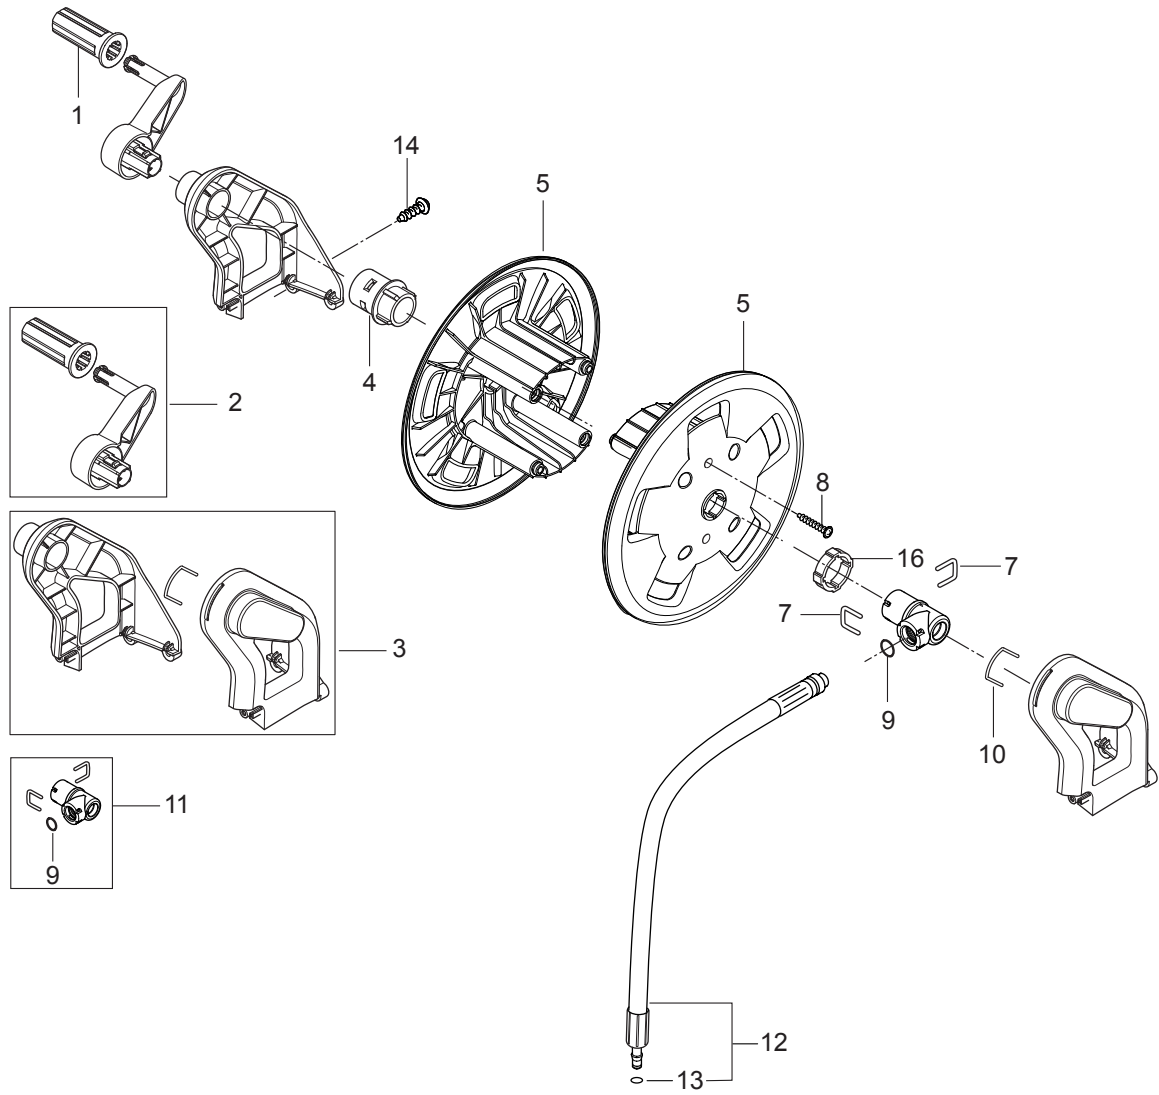

Part Notes:

- [1] - MC 2C-150/650
- [2] - 120-520, 140-610
- [3] - MC 2C-140/610
- [4] - MC 2C-120/520
- [5] - MC 2C-150/650, MC 2C-150/650
- [6] - MC 2C-120, MC 2C-150
- [7] - MC 2C-140

Pos.	Produktnummer	Antall	Beskrivelse	Notes
1	128500750	1	Håndtak til sveiv	
2	128500751	1	HANDLE FOR HOSE REEL PRO	
3	128500164	1	Støtte f trommel	
4	128500869	1	AKSEL SLANGETROMMEL	
5	6528570	2	Slangetrommel	
7	6526487	2	Lås til nippel	
8	128500595	2	SCREW K40X25	
9	3002144	1	O-Ring	
10	127440229	1	Låseklips	
11	127440011	1	Adapter	
12	128500166	1	TILFØRSELSSLANGE	
13	3004108	1	O-Ring 5,28x1,78 Nitril 9	
14	107141838	2	SCREW K50X18 WN1451 BLACK TORX20	
16	128500167	1	WASHER FOR HOSE REEL SP	