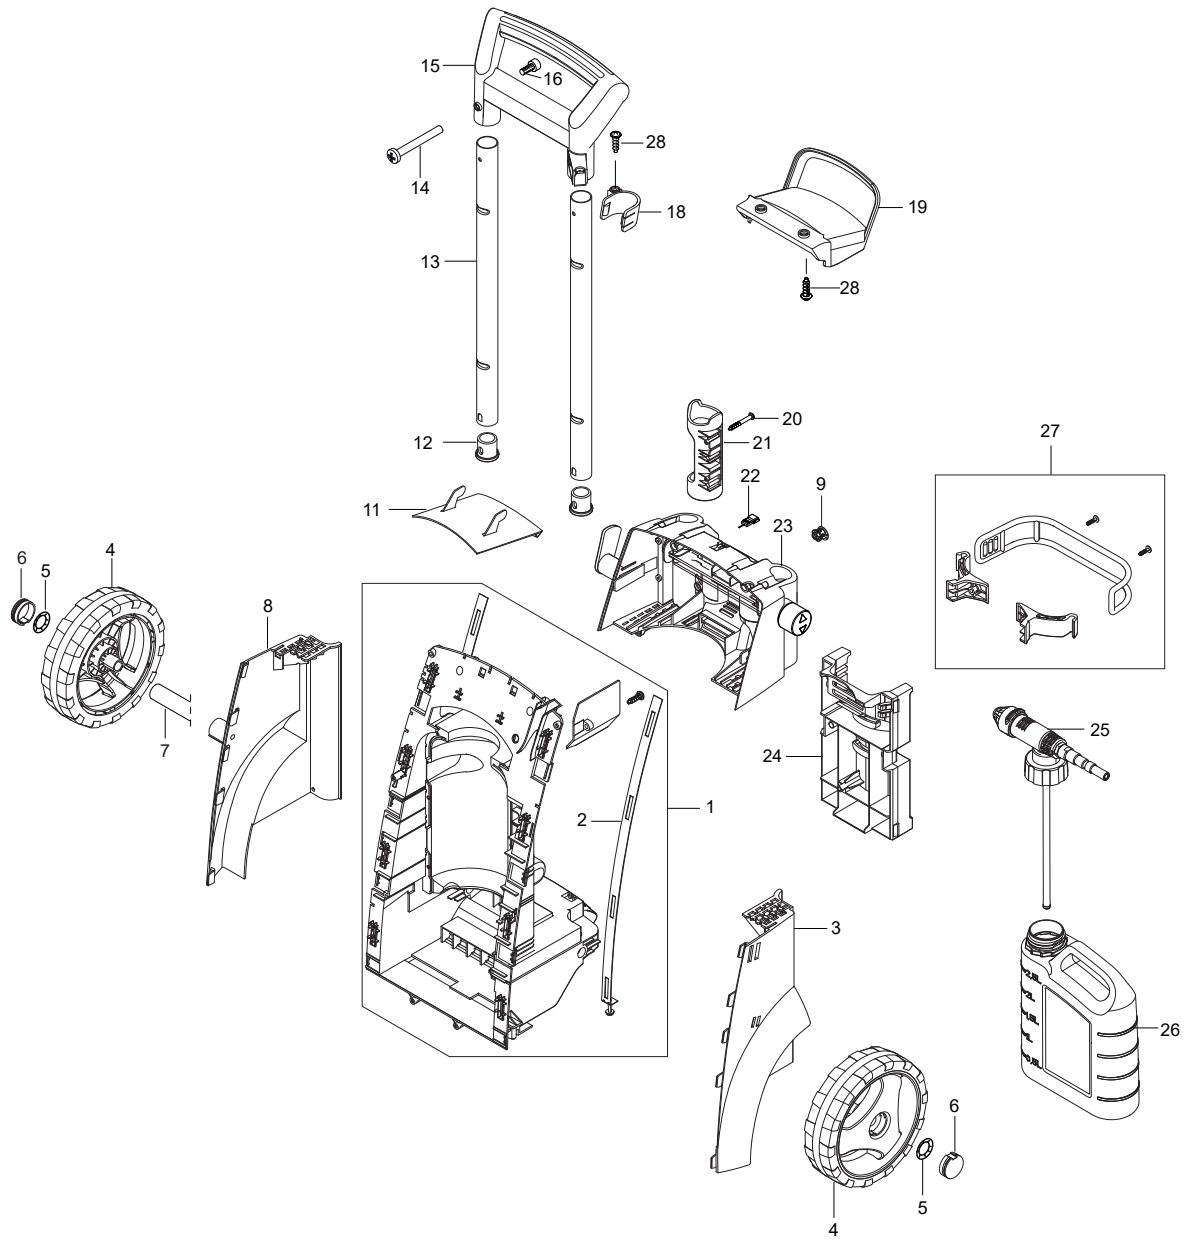

Pos.	Produktnummer	Antall	Beskrivelse	Notes
1	128501279	1	CHASSIS BLACK COMPLETE SP	
2	128500128	2	SLIDER COMPLETE SP	
3	128501327	1	SIDE BUMPER LEFT BLACK	
4	128500107	1	Hjul	
5	11710	2	Quick Action Fastening	
6	128500118	2	WHEEL CAP ALU SP	
7	6522842	1	Bolt 15X333	
8	128500116	1	Sidebumper	
9	128501674	1	PLASTIC PLUG	
11	128500135	1	UI MODULE	
12	128500134	2	STOP ENGINE COVER	
13	128500133	2	TEE STREET-SPECIAL	
14	128500130	1	NUT FOR HANDLE LOCK	
15	128500205	1	Håndtak	
16	128500132	2	SCREW M4X8 DZN7985 TX20 SP	
18	128500143	1	Lanseholder	
19	128500144	1	HOSE HOOK SP	[1]
20	128500203	1	SCREW K50X45 WN1451 SP	
21	128500136	1	Pistol-holder	
22	6520844	1	Rensenål sort	
23	128500207	1	ACCESSORYSTORAGE XT BLUE SP	
24	128501675	1	REAR COVER INSERT	
25	106408236	1	Vario skumsprayer HF 0950	
27	128501678	1	RUBBER STRAP KIT 2.5L	
28	1814732	3	Pt-Skrue K50X18 Wn1411	
26	107141635	1	Flaske t rengøringsmiddel 2,5 L u. lokk	

Part Notes:

[1] - Not for machines with hose reel