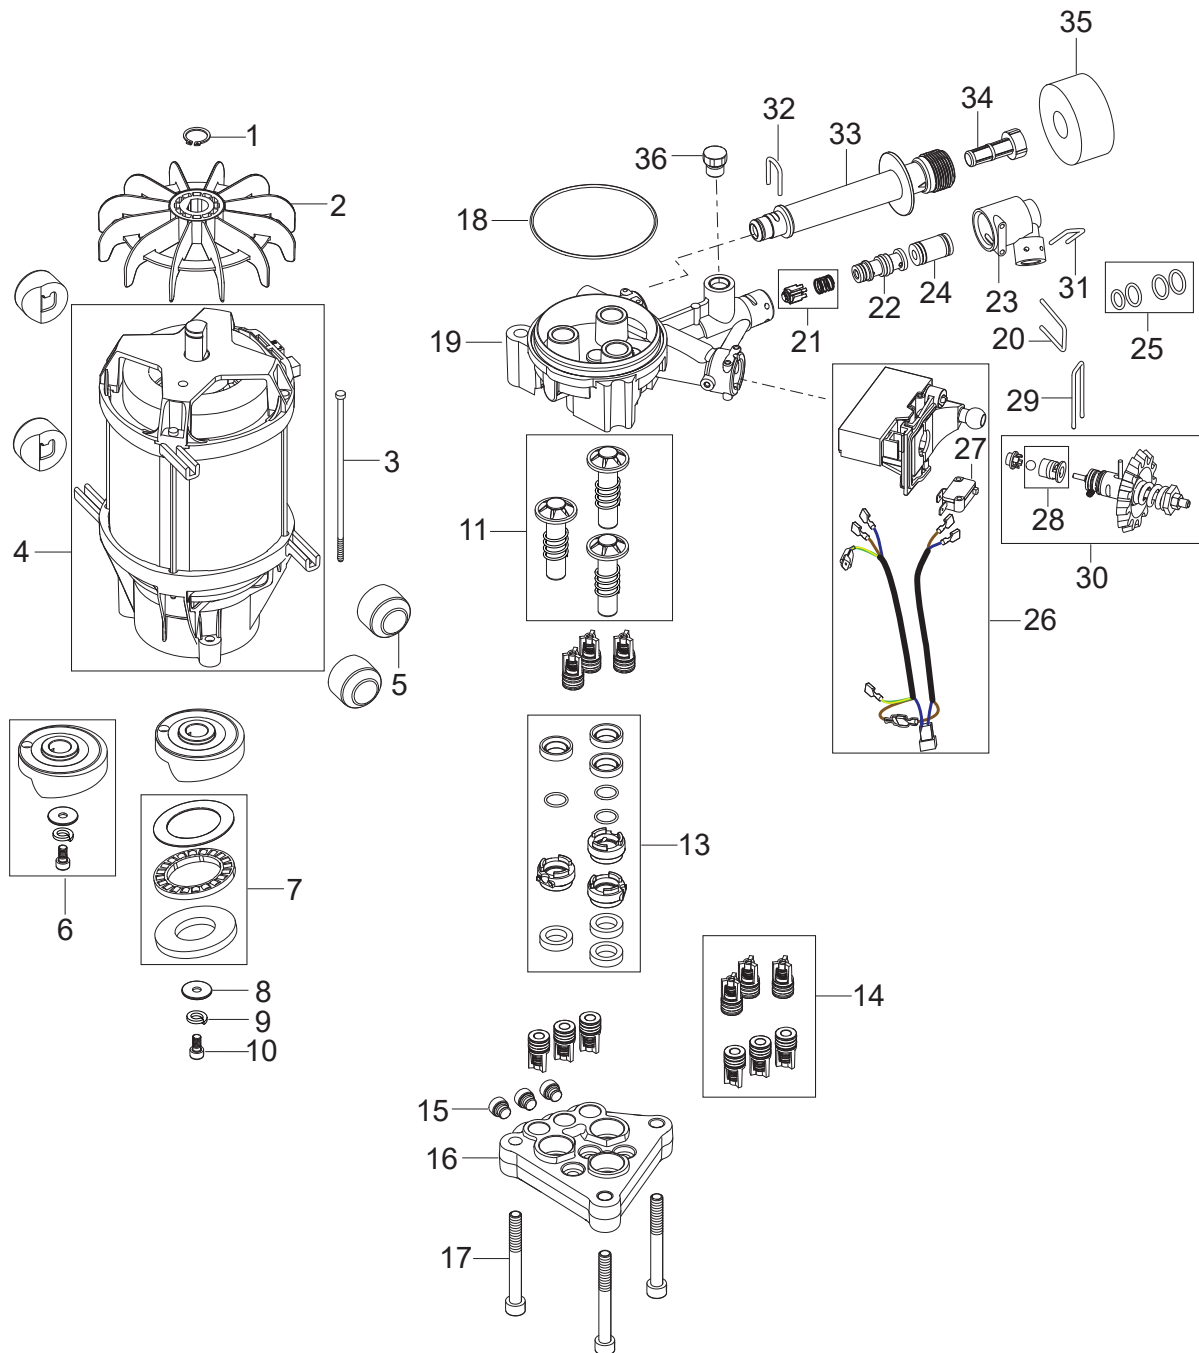

Pos.	Produktnummer	Antall	Beskrivelse	Notes
0	5218602	1	Pumpeolje 68 1 Ltr	
1	127500051	1	LOCK PARKING BRAKE	
2	127500040	1	Vifteblad	
3	7180924	4	STUD 1/4-20X1.31	
4	128500169	1	MOTOR 3.3KW SP	[1]
4	128500979	1	MOTOR 2.9KW	[2]
5	128332334	4	RACK BATTERY STORAGE	
6	128500173	1	WOBBLE DISC 9.5 DEGREE SP	[3]
6	128500175	1	WOBBLE DISC 8 DGR.	[4]
6	128500172	1	Skråskive 10	[5]
7	1119705	1	Rep.Sett Lager	
8	127130066	1	WASHER D22XD6.4X1.5	
9	127500050	1	SPRING TRACTION CARBON STEEL	
10	3913	1	Bolt	
11	301000836	1	PISTON STAINLESS REP.KIT 3PCS	
13	128500179	1	PAKNINGSSETT	
14	6526026	1	Rep. Sett Ventilør Dynamic	
15	6528586	3	Prop Med O-Ring	
16	127440028	1	CYLINDERBLOCK KIT W.EASY START	
17	1814597	3	CYLINDER SCREW M8X70 DIN 912-8.8 ZN	
18	3003654	1	O-Ring	
19	128500981	1	CYLINDER BLOCK W/O MANOMETER	
20	128501328	1	U-PIN 3X20.3X45	
21	128500183	1	Non Return Valve Sp	
22	128501681	1	INJECTOR D3	[6]
22	128501680	1	INJECTOR D6	[7]
23	128500187	1	Afgangst., Dynamic X-Tra	
24	128501661	1	OUTLET INSERT W. O-RINGS	
25	128501660	1	O-RINGS KIT F. INJECTOR AND INSERT	
26	128500188	1	Mikrobryter	
27	128500196	1	Mikrobryter	
28	128500190	1	Easy Start	
29	128500191	1	LOCK BRACKET SP	
30	128501682	1	VALVE PISTON COMPLETE	
31	6525619	1	Låseklips til vann utgang	
32	128500200	1	LOCK BRACKET SP	
33	128500194	1	Vanninngang	
34	128500195	1	Tilgangsfilter	
35	126486792	2	Foam Seal F.Outlet&Inlet	
36	128501683	1	PLUG WITH O-RING	

Part Notes:

- [1] - MC 2C-150/650
- [2] - 120-520, 140-610
- [3] - MC 2C-140/610
- [4] - MC 2C-120/520
- [5] - MC 2C-150/650, MC 2C-150/650
- [6] - MC 2C-120, MC 2C-150
- [7] - MC 2C-140