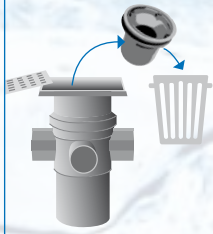

SURF EXIT

Universal Vandlås

Selvrensende

SURF EXIT Universal Vandlås

- Selvrensende universal indsatsvandlås til gulv afløb
- Høj maksimal vandstrøm:
110 mm: 1,5 L/sek. - 110/75 mm: 1,4 L/sek.
- Lav byggehøjde: 89 mm
- Passer til plast afløbsskåle i 110 mm og 110/75 mm
- Passer til rustfri stål afløbsskåle i 110 mm og 110/75 mm
- Godkendt til afløbsskåle med og uden sideindløb
- Materiale: PP
- Produceret i Danmark

SMAL gummiring til PLAST afløbsskåle

BRED gummiring til STÅL afløbsskåle

RUNDE AFSLUTNINGER skaber selvrensende afløb

GLAT TRAGT skaber højt gennemløb

De separate kamre og den afrundede finish, gør SURF EXIT vandlås helt unik...

1 Fjern eksisterende vandlås

2 Rengør afløb indvendig

3 Smør afløb indvendig med Glidex® glide-middel

4 Vælg gummiring - smal til plast afløb

- bred til stål afløb

5 Placer SURF EXIT vandlås i afløbsskålen