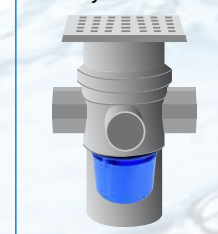

6 Fyld vand i og klar til brug