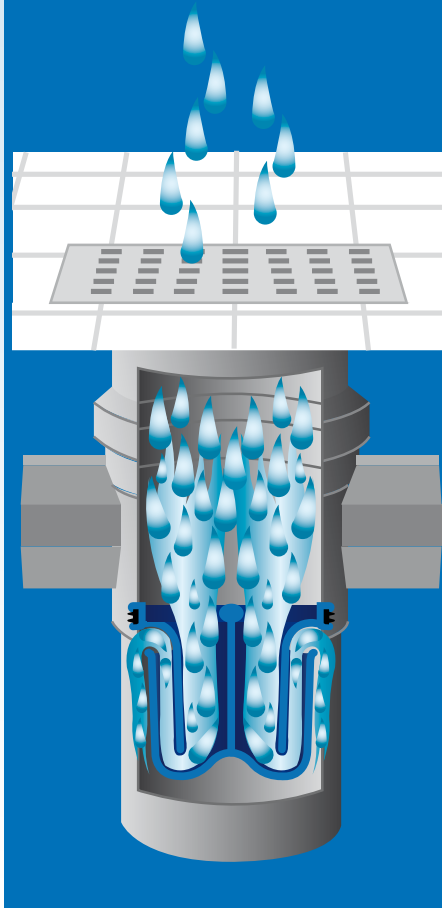

SURF EXIT

Universal Vandlås

Selvrensende

SURF EXIT Universal Vandlås

- Selvrensende universal indsatsvandlås til gulv afløb
- Høj maksimal vandstrøm:
110 mm: 1,5 L/sek. - 110/75 mm: 1,4 L/sek.
- Lav byggehøjde: 89 mm
- Passer til plast afløbsskåle i 110 mm og 110/75 mm
- Passer til rustfri stål afløbsskåle i 110 mm og 110/75 mm
- Godkendt til afløbsskåle med og uden sideindløb
- Materiale: PP
- Produceret i Danmark

SMAL gummiring til PLAST afløbsskåle

BRED gummiring til STÅL afløbsskåle

RUNDE AFSLUTNINGER skaber selvrensende afløb

GLAT TRAGT skaber højt gennemløb

De separate kamre og den afrundede finish, gør SURF EXIT vandlås helt unik...

1 Fjern eksisterende vandlås

2 Rengør afløb indvendig

3 Smør afløb indvendig med Glidex® glide-middel

4 Vælg gummiring - smal til plast afløb

- bred til stål afløb

5 Placer SURF EXIT vandlås i afløbsskålen