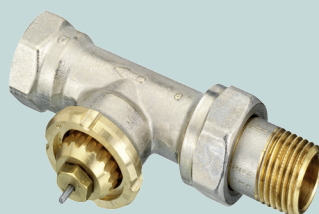

Termostatventilsæt 1/2"
ligeløbende
8169.1

RA
189.9.1
(Klikmodel)

RA-N 1/2" vinkelløbende
189.16

Termostatventilsæt 1/2"
vinkelløbende
8169.2

Følere og ventiler til retursystemer - (Primært gulvvarme).

Følerelement
FJVR
189.5

Returventil 1/2"
ligeløbende
189.3.1

Returventil 1/2"
vinkelløbende
189.4.1

TA returventilsæt 1/2"
ligeløbende
87028.

TA returventilsæt 1/2"
vinkelløbende
87029.