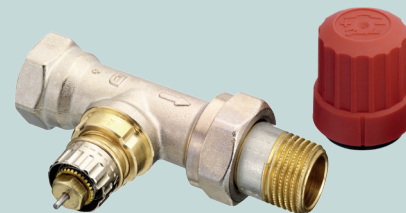

RADIATOR-TERMOSTATER

Guide til at finde den rigtige model ved nyinstallation / komplet udskiftning

Følere og ventiler til nyinstallation / komplet udskiftning

RAS-C 5040
189.9
(Klikmodel)

Eco
189.93

RA-N 1/2" Ligeløbende
189.12

Termostatventilsæt 1/2"
ligeløbende
8169.1

RA
189.9.1
(Klikmodel)

RA-N 1/2" vinkelløbende
189.16

Termostatventilsæt 1/2"
vinkelløbende
8169.2

Følere og ventiler til retursystemer - (Primært gulvvarme).

Følerelement
FJVR
189.5

Returventil 1/2"
ligeløbende
189.3.1

Returventil 1/2"
vinkelløbende
189.4.1

TA returventilsæt 1/2"
ligeløbende
87028.

TA returventilsæt 1/2"
vinkelløbende
87029.