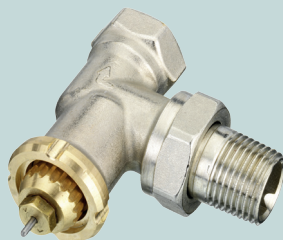

Termostatventilsæt 1/2"
ligeløbende
8169.1

RA
189.9.1
(Klikmodel)

RA-N 1/2" vinkelløbende
189.16

Termostatventilsæt 1/2"
vinkelløbende
8169.2

Følere og ventiler til retursystemer - (Primært gulvvarme).

Følerelement
FJVR
189.5

Returventil 1/2"
ligeløbende
189.3.1

Returventil 1/2"
vinkelløbende
189.4.1

TA returventilsæt 1/2"
ligeløbende
87028.

TA returventilsæt 1/2"
vinkelløbende
87029.