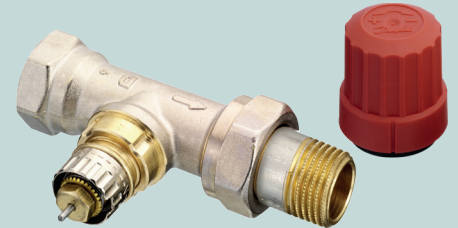

## Følere og ventiler til nyinstallation / komplet udskiftning

RA  
189.9.1  
(Klikmodel)

Termostatventilsæt  
1/2" vinkelløbende  
8169.2

Termostatventilsæt  
1/2" ligeløbende  
8169.1

Eco  
189.93

RA-N  
1/2" vinkelløbende  
189.16

RA-N  
1/2" Ligeløbende  
189.12

RAS-C 5040  
189.9  
(Klikmodel)

TA returventilsæt  
1/2" ligeløbende  
87028.