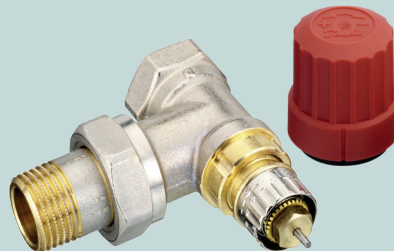

## Følere og ventiler til nyinstallation / komplet udskiftning

RA  
189.9.1  
(Klikmodel)

Termostatventilsæt  
1/2" vinkelløbende  
8169.2

Termostatventilsæt  
1/2" ligeløbende  
8169.1

Eco  
189.93

RA-N  
1/2" vinkelløbende  
189.16

RA-N  
1/2" Ligeløbende  
189.12

RAS-C 5040  
189.9  
(Klikmodel)

TA returventilsæt  
1/2" ligeløbende  
87028.