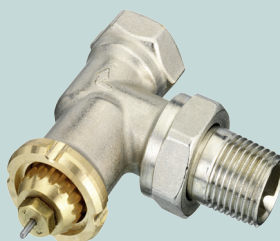

## Følere og ventiler til nyinstallation / komplet udskiftning

RA  
189.9.1  
(Klikmodel)

Termostatventilsæt  
1/2" vinkelløbende  
8169.2

Termostatventilsæt  
1/2" ligeløbende  
8169.1

Eco  
189.93

RA-N  
1/2" vinkelløbende  
189.16

RA-N  
1/2" Ligeløbende  
189.12

RAS-C 5040  
189.9  
(Klikmodel)

## Følere og ventiler til retursystemer - (Primært gulvvarme).

Følerelement  
FJVR  
189.5

Returventil 1/2"  
ligeløbende  
189.3.1

TA returventilsæt  
1/2" vinkelløbende  
87029.

Returventil 1/2"  
vinkelløbende  
189.4.1

TA returventilsæt  
1/2" ligeløbende  
87028.