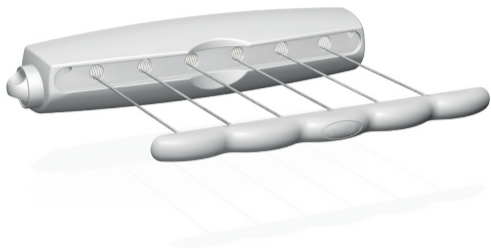

**Gimi Spin** tørresnor med 15 m. tørreplads.  
 Udtræks-tørresnor. Maks 15 kg.  
 Monteringstilbehør medfølger.  
 Varenr. 102503. - DB nr. 1722025

15m

**Gimi Rotor 4** tørresnor med 14 m. tørreplads.  
 Udtræks-tørresnor. Maks 10 kg.  
 Monteringstilbehør medfølger.  
 Varenr. 107170. - DB nr. 1727872

14m

**Gimi Rotor 6** tørresnor med 21 m. tørreplads.  
 Udtræks-tørresnor. Maks 10 kg.  
 Monteringstilbehør medfølger.  
 Varenr. 1071706. - DB nr. 1730014

21m

**Gimi Lift 100** tørrestativ med 6 m. tørreplads.  
 Tørrestativ med snortræk. Maks 12 kg.  
 Monteringstilbehør medfølger.  
 Varenr. 1046010. - DB nr. 1730019

6m

**Gimi Telepack 70** tørrestativ med 5 m. tørreplads.  
 Udtræks-tørrestativ. Maks 7 kg.  
 Monteringstilbehør medfølger.  
 Varenr. 1077007. - DB nr. 1730018

5m

**Gimi Skatto 70** tørrestativ med 4 m. tørreplads.  
 Udtræks-tørrestativ. Maks 7 kg.  
 Monteringstilbehør medfølger.  
 Varenr. 107200. - DB nr. 1722022