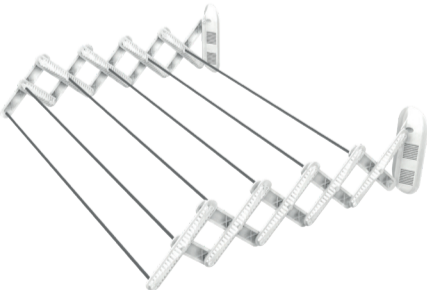

Gimi Skatto 100 tørrestativ med 6 m. tørreplads.
Udtræks-tørrestativ. Maks 7 kg.
Monteringstilbehør medfølger.
Varenr. 1072010. - DB nr. 1730017

6m