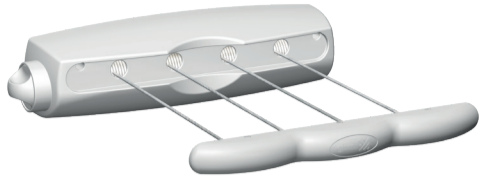

**Gimi Spin** tørresnor med 15 m. tørreplads.  
 Udtræks-tørresnor. Maks 15 kg.  
 Monteringstilbehør medfølger.  
 Varenr. 102503. - DB nr. 1722025

15m

**Gimi Rotor 4** tørresnor med 14 m. tørreplads.  
 Udtræks-tørresnor. Maks 10 kg.  
 Monteringstilbehør medfølger.  
 Varenr. 107170. - DB nr. 1727872

14m

**Gimi Rotor 6** tørresnor med 21 m. tørreplads.  
 Udtræks-tørresnor. Maks 10 kg.  
 Monteringstilbehør medfølger.  
 Varenr. 1071706. - DB nr. 1730014

21m

**Gimi Lift 100** tørrestativ med 6 m. tørreplads.  
 Tørrestativ med snortræk. Maks 12 kg.  
 Monteringstilbehør medfølger.  
 Varenr. 1046010. - DB nr. 1730019

6m

**Gimi Telepack 70** tørrestativ med 5 m. tørreplads.  
 Udtræks-tørrestativ. Maks 7 kg.  
 Monteringstilbehør medfølger.  
 Varenr. 1077007. - DB nr. 1730018

5m

**Gimi Skatto 70** tørrestativ med 4 m. tørreplads.  
 Udtræks-tørrestativ. Maks 7 kg.  
 Monteringstilbehør medfølger.  
 Varenr. 107200. - DB nr. 1722022

3m

**Gimi Caribe 100** tørrestativ med 10 m. tørreplads.  
 Altan-tørrestativ. Maks 10 kg.  
 Varenr. 107605. - DB nr. 1707297

10m