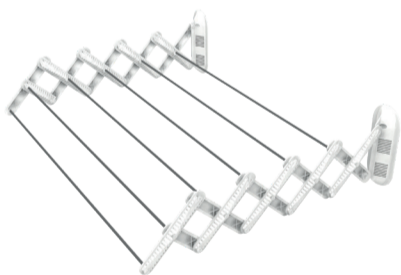

**Gimi Spin** tørresnor med 15 m. tørreplads.  
 Udtræks-tørresnor. Maks 15 kg.  
 Monteringstilbehør medfølger.  
 Varenr. 102503. - DB nr. 1722025

15m

**Gimi Rotor 4** tørresnor med 14 m. tørreplads.  
 Udtræks-tørresnor. Maks 10 kg.  
 Monteringstilbehør medfølger.  
 Varenr. 107170. - DB nr. 1727872

14m

**Gimi Rotor 6** tørresnor med 21 m. tørreplads.  
 Udtræks-tørresnor. Maks 10 kg.  
 Monteringstilbehør medfølger.  
 Varenr. 1071706. - DB nr. 1730014

21m

**Gimi Lift 100** tørrestativ med 6 m. tørreplads.  
 Tørrestativ med snortræk. Maks 12 kg.  
 Monteringstilbehør medfølger.  
 Varenr. 1046010. - DB nr. 1730019

6m

**Gimi Telepack 70** tørrestativ med 5 m. tørreplads.  
 Udtræks-tørrestativ. Maks 7 kg.  
 Monteringstilbehør medfølger.  
 Varenr. 1077007. - DB nr. 1730018

5m

**Gimi Skatto 70** tørrestativ med 4 m. tørreplads.  
 Udtræks-tørrestativ. Maks 7 kg.  
 Monteringstilbehør medfølger.  
 Varenr. 107200. - DB nr. 1722022