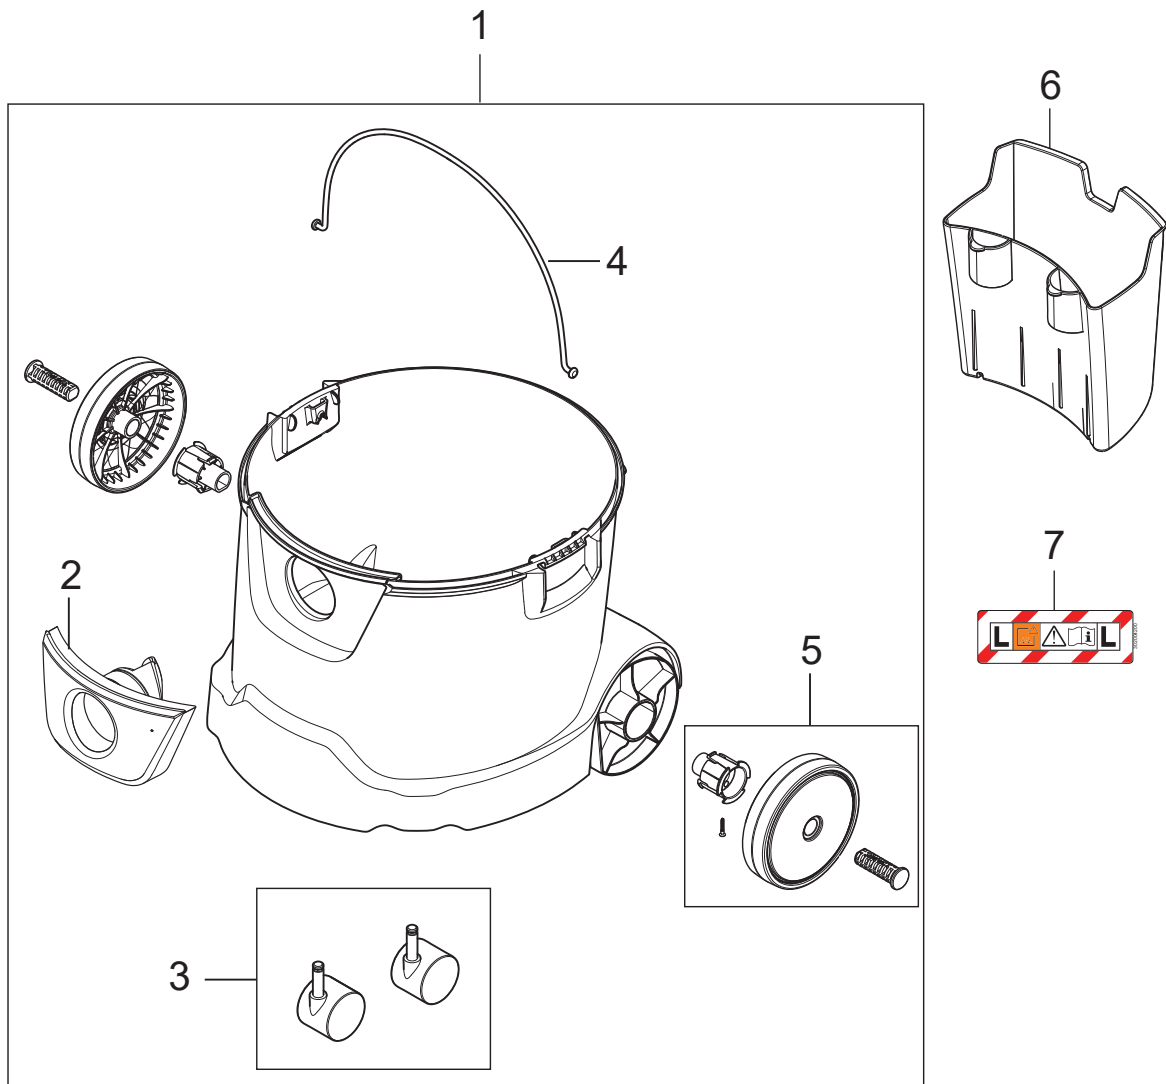

Pos.	Produktnummer	Antall	Beskrivelse	Notes
			From serial no. (EU) 3520220501035 and (AU/NZ) 3520220501053	
1	107420462	1	CONTAINER ASM. 25L NILFISK L-CLASS	
2	107409169	1	INLET COMPLETE D40 SS KIT	
3	140 6422 500	1	Hjul,Front Uz 934 2Stk	
4	107409171	1	HANDLE COMPL BLUE COUPE OCEAN	
5	107420466	2	REAR WHEEL D135 ALTO BLUE	
6	107420459	1	TOOLBOX	
7	107417119	1	LABEL DUSTCLASS L 130X44 PVC