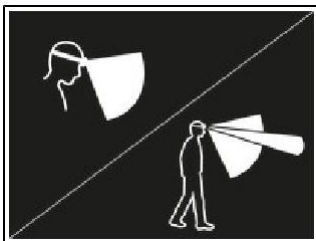

Universe	Sport
Type	Lighting
Category	Hodelykt
Subcategory	ADVANCED Headlamps

Hybrid
CONCEPT®

ARIA 2 RGB

ARIA 2 RGB-hodelykten er designet for aktiviteter der stealth er nøkkelen (som jakt, fiske og naturtitting), og gir en lysstyrke på 450 lumen og en blandet stråle for komfortabel nærbelysning og bevegelse. Vanntett og enkel å bruke med en enkelt knapp, den har også rødt, grønt og blått lys for å bevare nattsyn, lette kartlesing, hjelpe med å identifisere dyrespor og forbedre sikten i vann. ARIA 2 RGB kommer med tre standardbatterier og er også kompatibel med det oppladbare CORE-batteriet, med sitt HYBRID KONSEPT-løsning.

Bred, jevn stråle slik at du komfortabelt kan se på nært hold eller ved føttene dine, og blandet stråle (flom og fokusert) gir nærhet og avstandssyn for bevegelse.

Fargebelysning bevarer nattsyn og stealth, letter kartlesing, hjelper til med å identifisere spor av blod og forbedrer synlighet i vann..