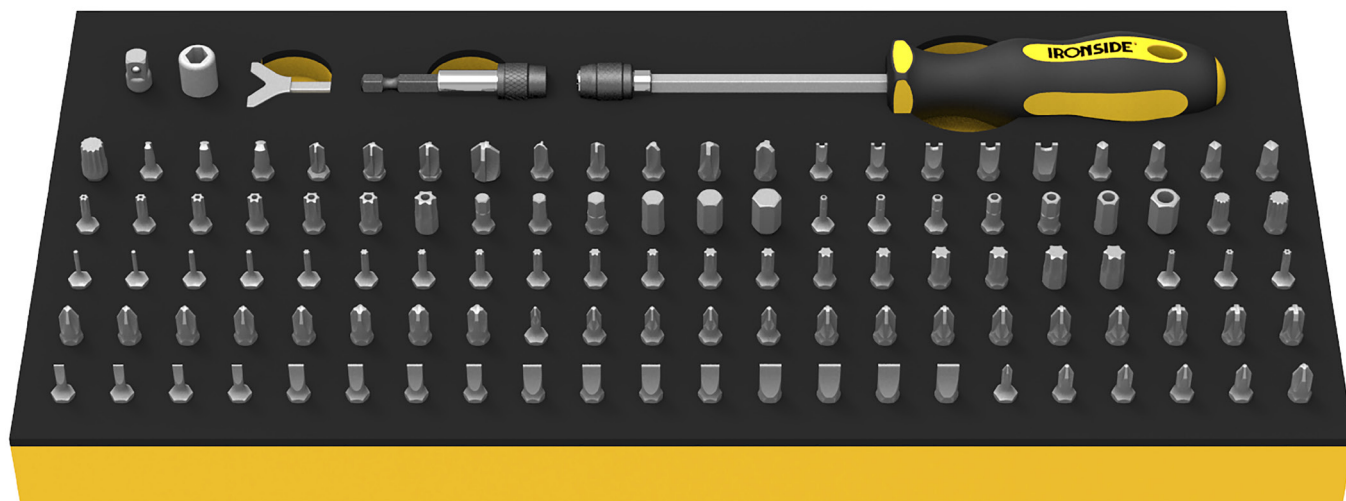

# Bitssett Modul, 115 deler

Art.nr: 379651

### Bitssett

- 1 stk Bitstrekker med magnet og Quick Release-funksjon.
- 1 stk Bitsholder 60 mm med magnet og Quick Release-funksjon.
- 1 stk Bitshylse med 1/4"-tilkobling.
- 1 stk Adapter for 1/4" hylser.
- 1 stk Skrue- og øyekrokbiter.