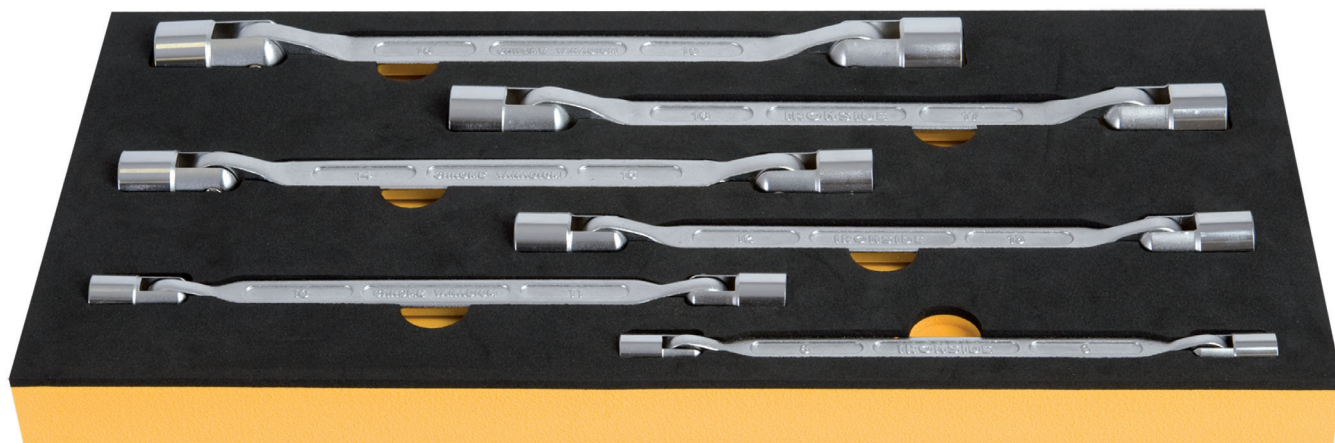

Leddnøkkelsett Modul, 6 deler

Art.nr: 379624

Innhold:

Leddnøkkelsett

6 stk nøkler, 8x9, 10x11, 12x13, 14x15, 16x17 og 18x19 mm