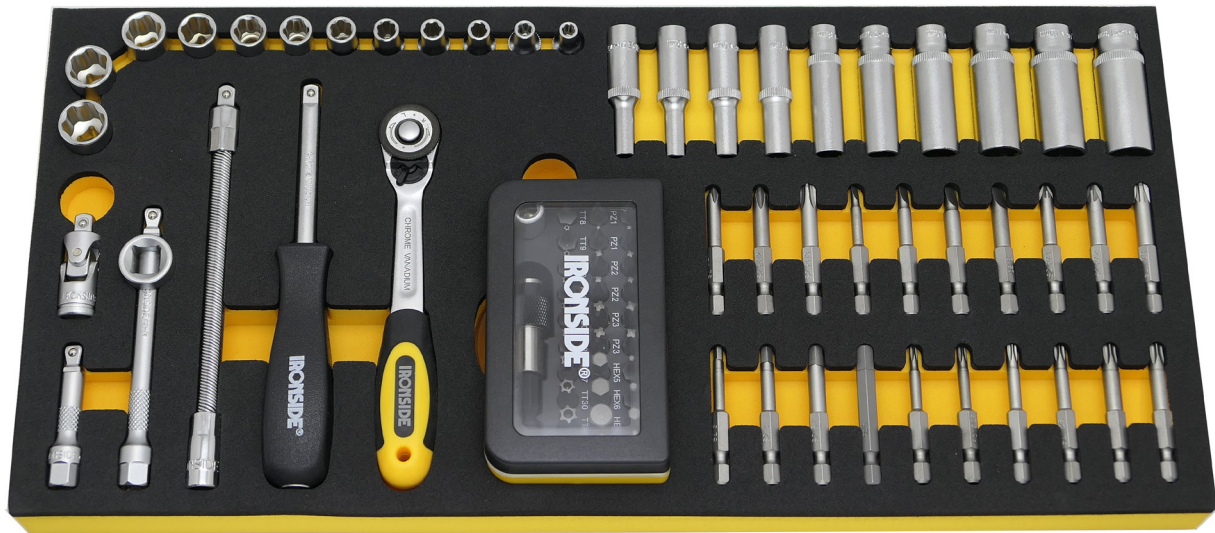

Pipesett Modul 1/4", 81 deler

Art.nr: 749149

Innhold:

Pipesett 1/4"

1 stk Skrallehåndtak.

12 stk Piper 4, 4.5, 5, 5.5, 6, 7, 8, 9, 10, 11, 12, 13 mm.

10 stk Lange piper 4, 5, 6, 7, 8, 9, 10, 11, 12, 13 mm.

2 stk Forlengere med vinklingsbart hode; 50 og 100 mm.

1 stk Forlenger bøyerbar 150 mm.

1 stk Universalledd.

1 stk T-håndtaksadapter.

1 stk Bitssett med 32 stk bits: Spor; 3, 4.5, 5.5. PH; 1x2, 2x3, 3x2. PZ; 1x2, 2x3, 3x2. TX; 8, 9, 10, 15, 20, 25, 27, 30. Innvendig sekskant; 2, 3, 4, 5, 6. 1 stk magnetisk bitsholder med quick release og 1 stk bitsadapter 1/4"x1/4".

20 stk lange bits 50 mm: Spor; 3, 4.5, 6. PH; 1, 2, 3. PZ; 1, 2, 3. TX; 10, 15, 20, 25, 30, 10. Innvendig sekskant; 3, 4, 5, 6.