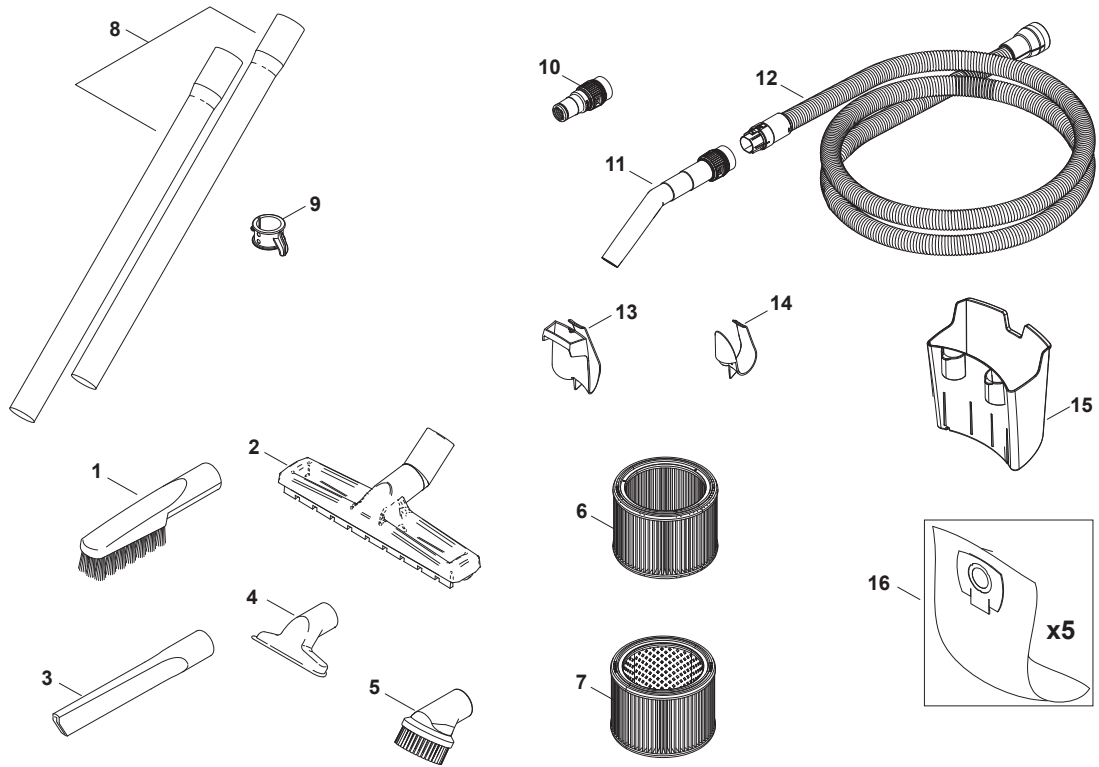

Pos.	Produktnummer	Antall	Beskrivelse	Notes
1	6086	1	Børstemunnstykke plast 230 mm Ø36	
2	107402706	1	Universalmunnstykke plast Ø36	
3	29541	1	Fugemunnstykke 200 mm Ø36	
4	14295	1	Møbelmunnstykke plast 115 mm Ø36	
5	302002509	1	Børstemunnstykke plast Ø36	
6	302000490	1	Filter PET-fleece M-kl Ø185x140 Attix Ae	
7	107420373	1	FILTER PTFE Ø185X140 H-CLASS/HEPA	
8	302000529	1	Forlengerrør Ø36 2x505mm forkrommet	
9	107409979	1	Rørholderkit Ø36mm	
10	302000535	1	Adapter, vribare 27mm	
11	107420439	1	CURVED HAND TUBE D36MM AS	
12	107413543	1	Slange Ø32x4000mm Rød	
13	107409981	1	HOSE-.75 X 21.50 IN. SPIRAL	
14	107409982	1	HOSE/CABLE HOOK. AERO 21	
15	107420459	1	TOOLBOX	
16	107419590	1	FLEECE FILTER BAG 5 PCS AERO