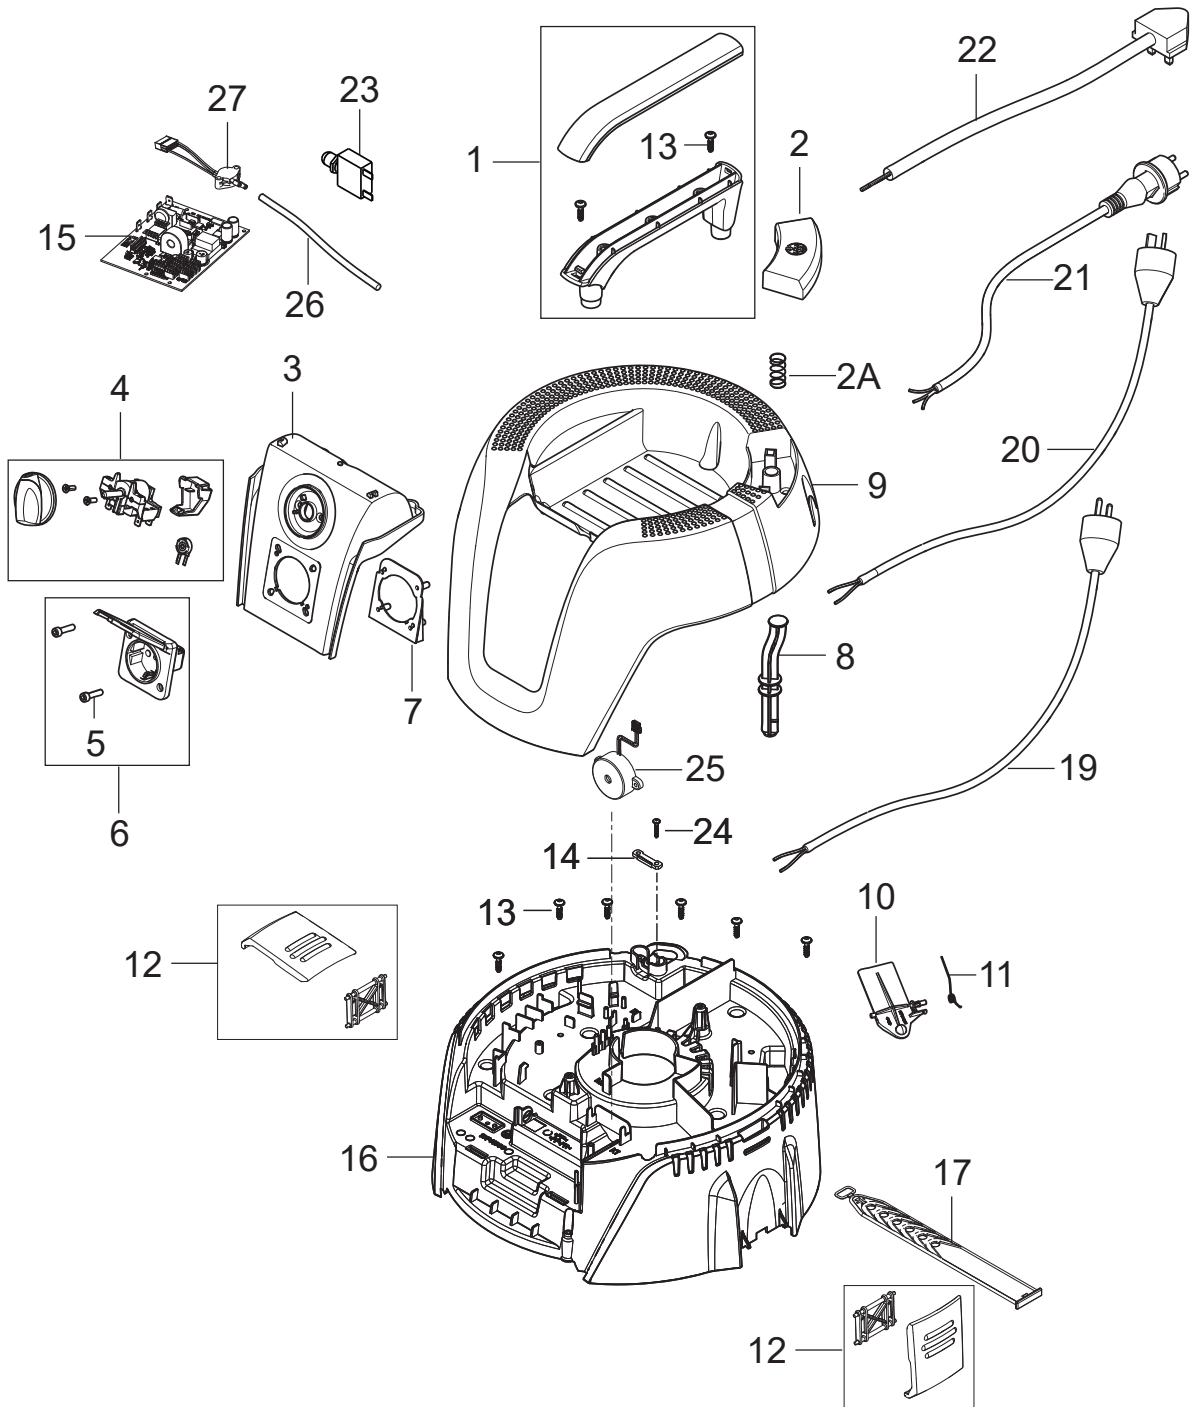

PARTS LIST

2022.03.23

TABLE OF CONTENTS

Top H.....	1
Filter and motor H.....	3
Container 25L.....	5
Accessories.....	7

Pos.	Produktnummer	Antall	Beskrivelse	Notes
NS	107420467	1	BOX AERO 26 (X10)	
1	107409137	1	HANDGRIP CONTAINER CFM	
2	107409138	1	PARTITION WALL UL APPROVED	
2A	107411345	1	FJÆR	
3	107409146	1	INTERFACE PANEL KIT	
4	107409156	1	SWITCH	
5	302004032	2	SCREW 3.5X18	
6	107400059	1	SOCKET 10A/250V CH	
6	302004034	1	Stikkontakt 16A	
6	302004338	1	SOCKET 13A/250V GB	
6	302001185	1	SNAP RING ZJ 25	
7	302002052	1	PLUG SIZE16-SEALING	
8	107409141	1	PC DRAIN HOUSING	
9	107409145	1	AERO HEAD COVER 26-2L	
10	107409129	1	PC FLAP - KIT	
11	909100083	1	Fjær 9X18X45 Inox	
12	107409130	2	CLAMP låsbeslag 1 stk	
13	302004029	9	Screw 5X18	
14	5697	1	STRAP 18 X 2 X 1150	
15	107420446	1	PCBA AERO M/H 230V	
15	107420447	1	PCBA AERO M/H 120V	
15	107420448	1	PCBA AERO M/H 110V	
16	107420437	1	CLAMPING PLATE ALTO BLUE	
17	107409131	1	RUBBER STRAP	
18	107409982	1	HOSE/CABLE HOOK. AERO 21	
19	107420456	1	POWER CORD H05VV-F 3X1.5 PVC ORANGE EU	
20	107420451	1	POWER CORD H05VV-F 3X1.5 PVC ORANGE CH	
21	107420454	1	POWER CORD SJTW-A AWG14 ORANGE US	
22	107420450	1	POWER CORD H07 BQ F ORANGE GB	
23	56315255	1	CIRCUIT BREAKER 5 AMP	
24	302004032	2	SCREW 3.5X18	
25	107416958	1	BUZZER KIT1	
26	107420433	1	HOSE AVMS.	
27	107420434	1	SENSOR 50KPA	

Pos.	Produktnummer	Antall	Beskrivelse	Notes
1	107409159	1	DEFLECTOR KIT VHW420	
2	107409160	1	Motor 230V 1000W	
2	107420468	1	MOTOR KIT 1000W 110/120V/50-60HZ (TCO)	
3	107409163	1	UPPER MOTOR SEALING	
4	107409164	1	LOWER MNOTOR SEALING	
5	107409165	1	Pakningsfilter	
6	107420373	1	FILTER PTFE Ø185X140 H-CLASS/HEPA	
7	107420461	1	FILTER CAGE H	
8	302004029	5	Screw 5X18	
9	107420436	1	BASE PLATE WITH SEALING.	
10	107420458	1	O-RING D5X3	
11	107402835	1	CONTACT SPRING WIRE AND FASTON	
12	107420457	1	ISOLATION FOAM	
13	107420440	1	T-HANDLE	