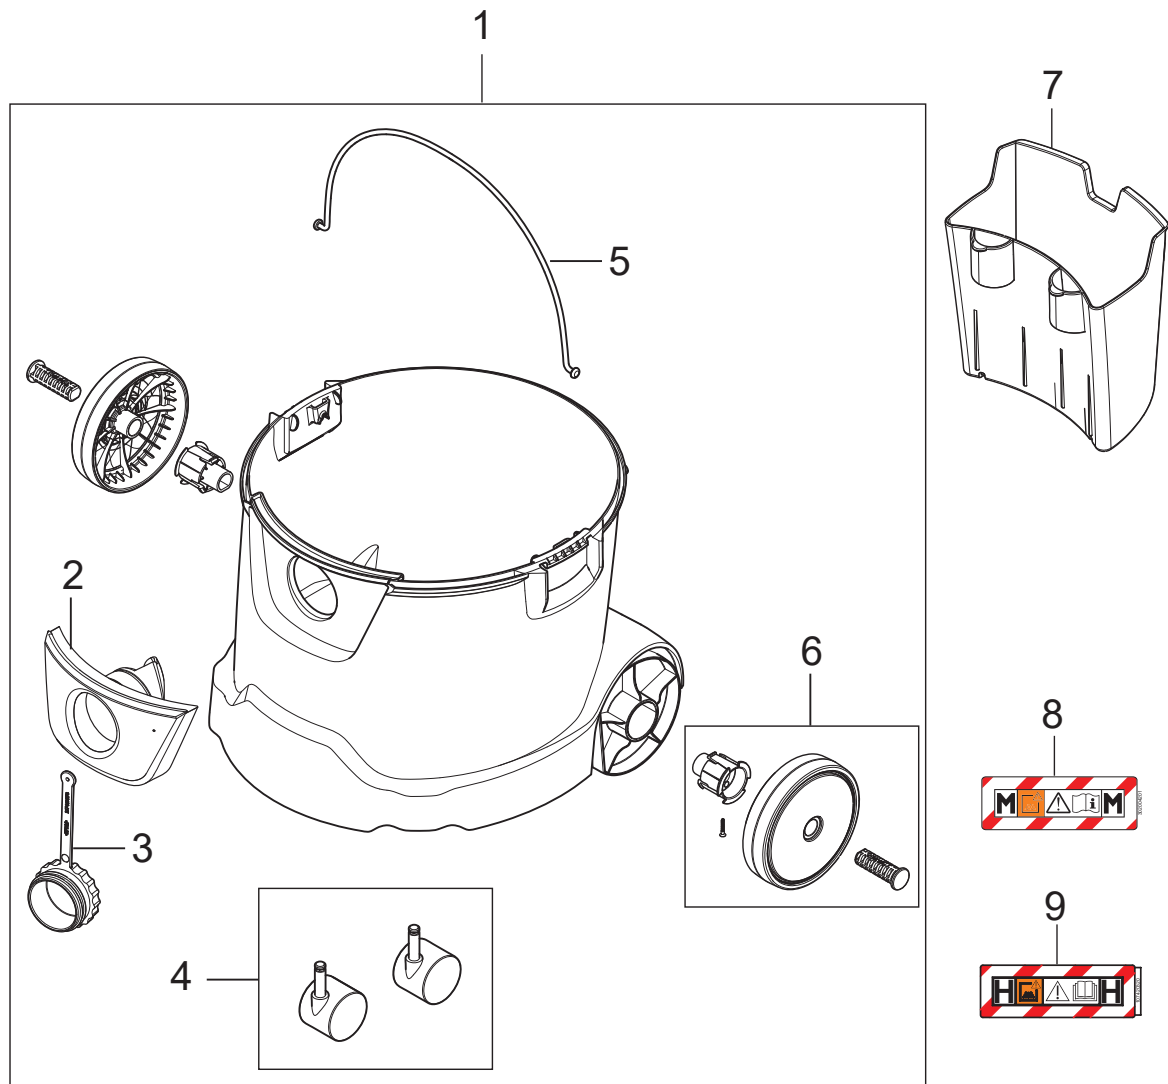

PARTS LIST

2022.03.23

TABLE OF CONTENTS

Top H.....	1
Filter and motor H.....	3
Container 25L.....	5
Accessories.....	7

Pos.	Produktnummer	Antall	Beskrivelse	Notes
NS	107420467	1	BOX AERO 26 (X10)	
1	107409137	1	HANDGRIP CONTAINER CFM	
2	107409138	1	PARTITION WALL UL APPROVED	
2A	107411345	1	FJÆR	
3	107409146	1	INTERFACE PANEL KIT	
4	107409156	1	SWITCH	
5	302004032	2	SCREW 3.5X18	
6	107400059	1	SOCKET 10A/250V CH	
6	302004034	1	Stikkontakt 16A	
6	302004338	1	SOCKET 13A/250V GB	
6	302001185	1	SNAP RING ZJ 25	
7	302002052	1	PLUG SIZE16-SEALING	
8	107409141	1	PC DRAIN HOUSING	
9	107409145	1	AERO HEAD COVER 26-2L	
10	107409129	1	PC FLAP - KIT	
11	909100083	1	Fjær 9X18X45 Inox	
12	107409130	2	CLAMP låsbeslag 1 stk	
13	302004029	9	Screw 5X18	
14	5697	1	STRAP 18 X 2 X 1150	
15	107420446	1	PCBA AERO M/H 230V	
15	107420447	1	PCBA AERO M/H 120V	
15	107420448	1	PCBA AERO M/H 110V	
16	107420437	1	CLAMPING PLATE ALTO BLUE	
17	107409131	1	RUBBER STRAP	
18	107409982	1	HOSE/CABLE HOOK. AERO 21	
19	107420456	1	POWER CORD H05VV-F 3X1.5 PVC ORANGE EU	
20	107420451	1	POWER CORD H05VV-F 3X1.5 PVC ORANGE CH	
21	107420454	1	POWER CORD SJTW-A AWG14 ORANGE US	
22	107420450	1	POWER CORD H07 BQ F ORANGE GB	
23	56315255	1	CIRCUIT BREAKER 5 AMP	
24	302004032	2	SCREW 3.5X18	
25	107416958	1	BUZZER KIT1	
26	107420433	1	HOSE AVMS.	
27	107420434	1	SENSOR 50KPA	

Pos.	Produktnummer	Antall	Beskrivelse	Notes
1	107409159	1	DEFLECTOR KIT VHW420	
2	107409160	1	Motor 230V 1000W	
2	107420468	1	MOTOR KIT 1000W 110/120V/50-60HZ (TCO)	
3	107409163	1	UPPER MOTOR SEALING	
4	107409164	1	LOWER MNOTOR SEALING	
5	107409165	1	Pakningsfilter	
6	107420373	1	FILTER PTFE Ø185X140 H-CLASS/HEPA	
7	107420461	1	FILTER CAGE H	
8	302004029	5	Screw 5X18	
9	107420436	1	BASE PLATE WITH SEALING.	
10	107420458	1	O-RING D5X3	
11	107402835	1	CONTACT SPRING WIRE AND FASTON	
12	107420457	1	ISOLATION FOAM	
13	107420440	1	T-HANDLE	