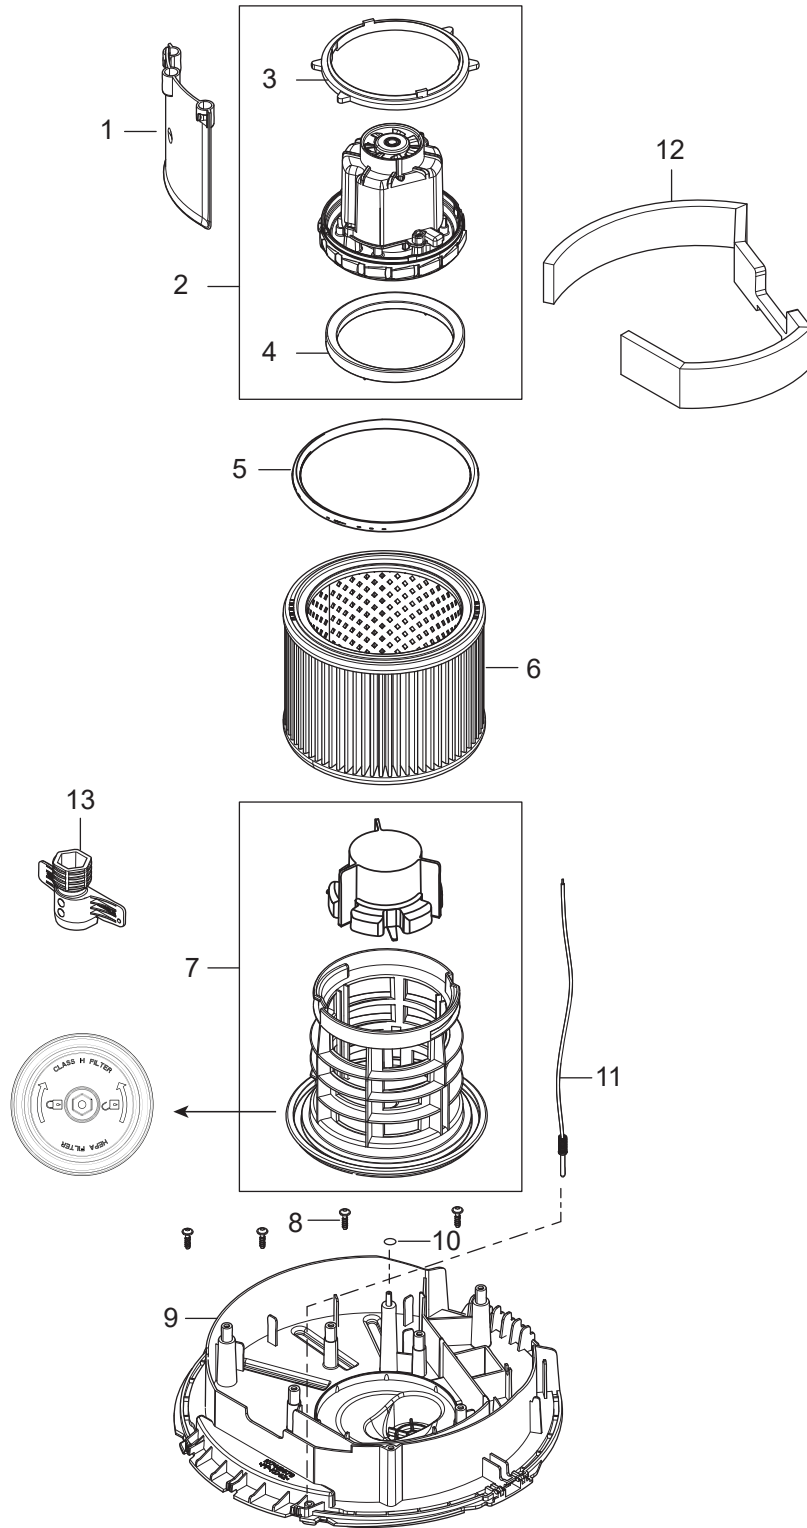

PARTS LIST

2022.03.23

TABLE OF CONTENTS

Top H.....	1
Filter and motor H.....	3
Container 25L.....	5
Accessories.....	7

Pos.	Produktnummer	Antall	Beskrivelse	Notes
NS	107420467	1	BOX AERO 26 (X10)	
1	107409137	1	HANDGRIP CONTAINER CFM	
2	107409138	1	PARTITION WALL UL APPROVED	
2A	107411345	1	FJÆR	
3	107409146	1	INTERFACE PANEL KIT	
4	107409156	1	SWITCH	
5	302004032	2	SCREW 3.5X18	
6	107400059	1	SOCKET 10A/250V CH	
6	302004034	1	Stikkontakt 16A	
6	302004338	1	SOCKET 13A/250V GB	
6	302001185	1	SNAP RING ZJ 25	
7	302002052	1	PLUG SIZE16-SEALING	
8	107409141	1	PC DRAIN HOUSING	
9	107409145	1	AERO HEAD COVER 26-2L	
10	107409129	1	PC FLAP - KIT	
11	909100083	1	Fjær 9X18X45 Inox	
12	107409130	2	CLAMP låsbeslag 1 stk	
13	302004029	9	Screw 5X18	
14	5697	1	STRAP 18 X 2 X 1150	
15	107420446	1	PCBA AERO M/H 230V	
15	107420447	1	PCBA AERO M/H 120V	
15	107420448	1	PCBA AERO M/H 110V	
16	107420437	1	CLAMPING PLATE ALTO BLUE	
17	107409131	1	RUBBER STRAP	
18	107409982	1	HOSE/CABLE HOOK. AERO 21	
19	107420456	1	POWER CORD H05VV-F 3X1.5 PVC ORANGE EU	
20	107420451	1	POWER CORD H05VV-F 3X1.5 PVC ORANGE CH	
21	107420454	1	POWER CORD SJTW-A AWG14 ORANGE US	
22	107420450	1	POWER CORD H07 BQ F ORANGE GB	
23	56315255	1	CIRCUIT BREAKER 5 AMP	
24	302004032	2	SCREW 3.5X18	
25	107416958	1	BUZZER KIT1	
26	107420433	1	HOSE AVMS.	
27	107420434	1	SENSOR 50KPA	

Pos.	Produktnummer	Antall	Beskrivelse	Notes
1	107409159	1	DEFLECTOR KIT VHW420	
2	107409160	1	Motor 230V 1000W	
2	107420468	1	MOTOR KIT 1000W 110/120V/50-60HZ (TCO)	
3	107409163	1	UPPER MOTOR SEALING	
4	107409164	1	LOWER MNOTOR SEALING	
5	107409165	1	Pakningsfilter	
6	107420373	1	FILTER PTFE Ø185X140 H-CLASS/HEPA	
7	107420461	1	FILTER CAGE H	
8	302004029	5	Screw 5X18	
9	107420436	1	BASE PLATE WITH SEALING.	
10	107420458	1	O-RING D5X3	
11	107402835	1	CONTACT SPRING WIRE AND FASTON	
12	107420457	1	ISOLATION FOAM	
13	107420440	1	T-HANDLE	