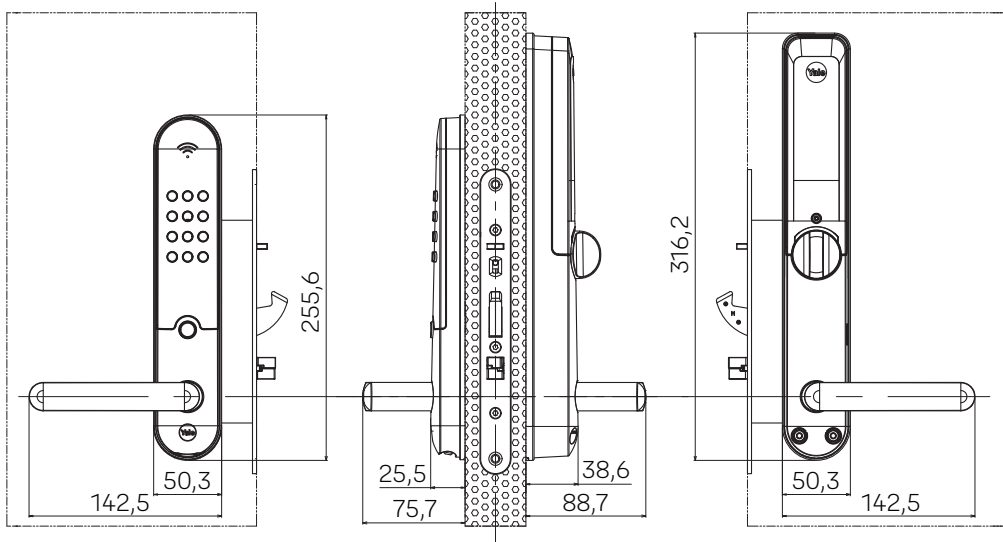

Egenskaper

Beslag er kun 50 mm brede tilpasset moderne dørkonstruksjoner.
Metalliske og holdbare overflatebehandlinger i børstet og blank overflate.
Forenklet installasjon tilpasset kravene i dørindustrien.
Forbedret brukergrensesnitt med lyd, lys og tale.
Moderne og sikker RFID-løsning basert på Mifare Desfire.
Tilpasset sentralisert administrasjon.
Sentralisert administrasjon fungerer parallelt med lokal brukeradministrasjon av låsen.

Spesifikasjoner

FG-klasse 3.
IP 55 (utside).
Passer til eksisterende dører for skandinaviske ytterdører.
Ingen kabeltrekking.
Passer dørtykkelser fra 40-88 mm uten justering.
4 x AA alkaliske batterier.
Branntestet i opptil 120 minutter
(Brannsertifisering er knyttet til døren).

Sentralisert administrasjon

Låseieren, eiendomseier/forvalter, kan utstede nøkkelbrikker til låsen uten å være fysisk til stede ved døren. Nøkkelbrikker fordeles før du flytter inn og et "tidsvindu" kontrollerer fra hvilken tid nøkkelbrikken skal fungere. En ny leietaker/beboers nøkkelbrikker blir automatisk slettet for tidligere leietakers rettigheter og personlige innstillinger. Beboeren kan ikke påvirke sentralt utstedte nøkkelbrikker. Nøkkelbrikker for entreprenører kan kontrolleres i detalj og tildeles relevant adgang via oppdateringsleser.

Yale Access