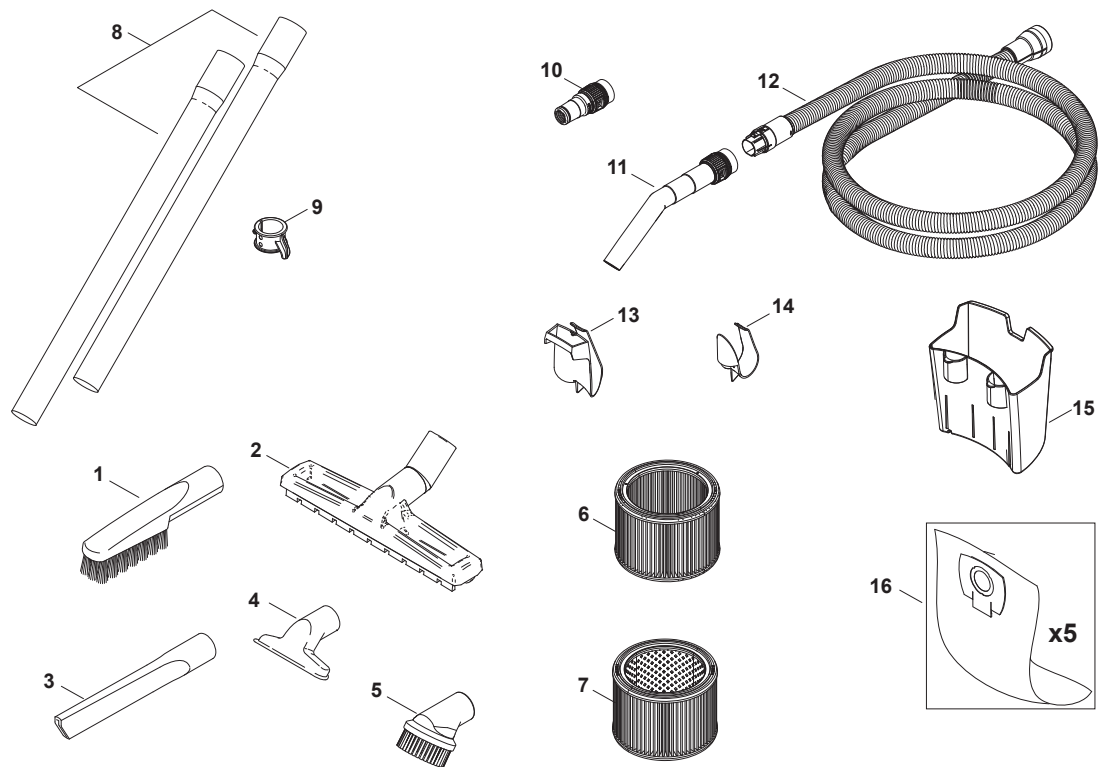

PARTS LIST

2022.10.14

TABLE OF CONTENTS

Top	1
Filter and motor H	3
AERO container 20L	5
Accessories from serial no. .. 1035, ..1053	7

AERO 21-01

Pos.	Produktnummer	Antall	Beskrivelse	Notes
1	107409124	1	Toppdeksel	
2	107404540	1	Kontakt (0-1)	
4	5697	1	STRAP 18 X 2 X 1150	
5	107409183	1	PC BUTTON PP BLACK	
6	107409127	1	PC BUTTON DARK GREY	
7	107409128	1	PC ROD	
8	302004029	1	Screw 5X18	
9	107409129	1	PC FLAP - KIT	
10	909100083	1	Fjær 9X18X45 Inox	
11	107420437	1	CLAMPING PLATE ALTO BLUE	
12	107409130	2	CLAMP låsbeslag 1 stk	
13	107420433	1	HOSE AVMS.	
14	107420434	1	SENSOR 50KPA	
15	107420445	1	PCBA AERO 0H 230V	
16	107416958	1	BUZZER KIT1	
17	107409981	1	HOSE-.75 X 21.50 IN. SPIRAL	
18	302002394	1	POWERCORD DETACHABLE US	

Part Notes:

- [1] - AERO 21-0H PC
- [2] - AERO 26-2H PC

Pos.	Produktnummer	Antall	Beskrivelse	Notes
1	107409168	1	AERO CONTAINER 20L CPL.	
2	107409169	1	INLET COMPLETE D40 SS KIT	
3	107409170	2	HJUL D130	[1]
4	140 6422 500	1	Hjul,Front Uz 934 2Stk	
5	107409171	1	HANDLE COMPL BLUE COUPE OCEAN	

Part Notes:

- [1] - TSB-LI-VAC-2015-002 AERO 21-26-31 wheel
DE TSB-LI-VAC-2015-002 AERO 21-26-31 Rad

Pos.	Produktnummer	Antall	Beskrivelse	Notes
			From serial no. (EU) 3520220501035 and (AU/NZ) 3520220501053	
1	6086	1	Børstemunnstykke plast 230 mm Ø36	
2	107402706	1	Universalmunnstykke plast Ø36	
3	29541	1	Fugemunnstykke 200 mm Ø36	
4	14295	1	Møbelmunnstykke plast 115 mm Ø36	
5	302002509	1	Børstemunnstykke plast Ø36	
6	302000490	1	Filter PET-fleece M-kl Ø185x140 Attix Ae	
7	107420373	1	FILTER PTFE Ø185X140 H-CLASS/HEPA	
8	302000529	1	Forlengerrør Ø36 2x505mm forkrommet	
9	107409979	1	Rørholderkit Ø36mm	
10	302000535	1	Adapter, vribare 27mm	
11	107420439	1	CURVED HAND TUBE D36MM AS	
12	107413543	1	Slange Ø32x4000mm Rød	
13	107409981	1	HOSE-.75 X 21.50 IN. SPIRAL	
14	107409982	1	HOSE/CABLE HOOK. AERO 21	
15	107420459	1	TOOLBOX	
16	107419590	1	FLEECE FILTER BAG 5 PCS AERO	