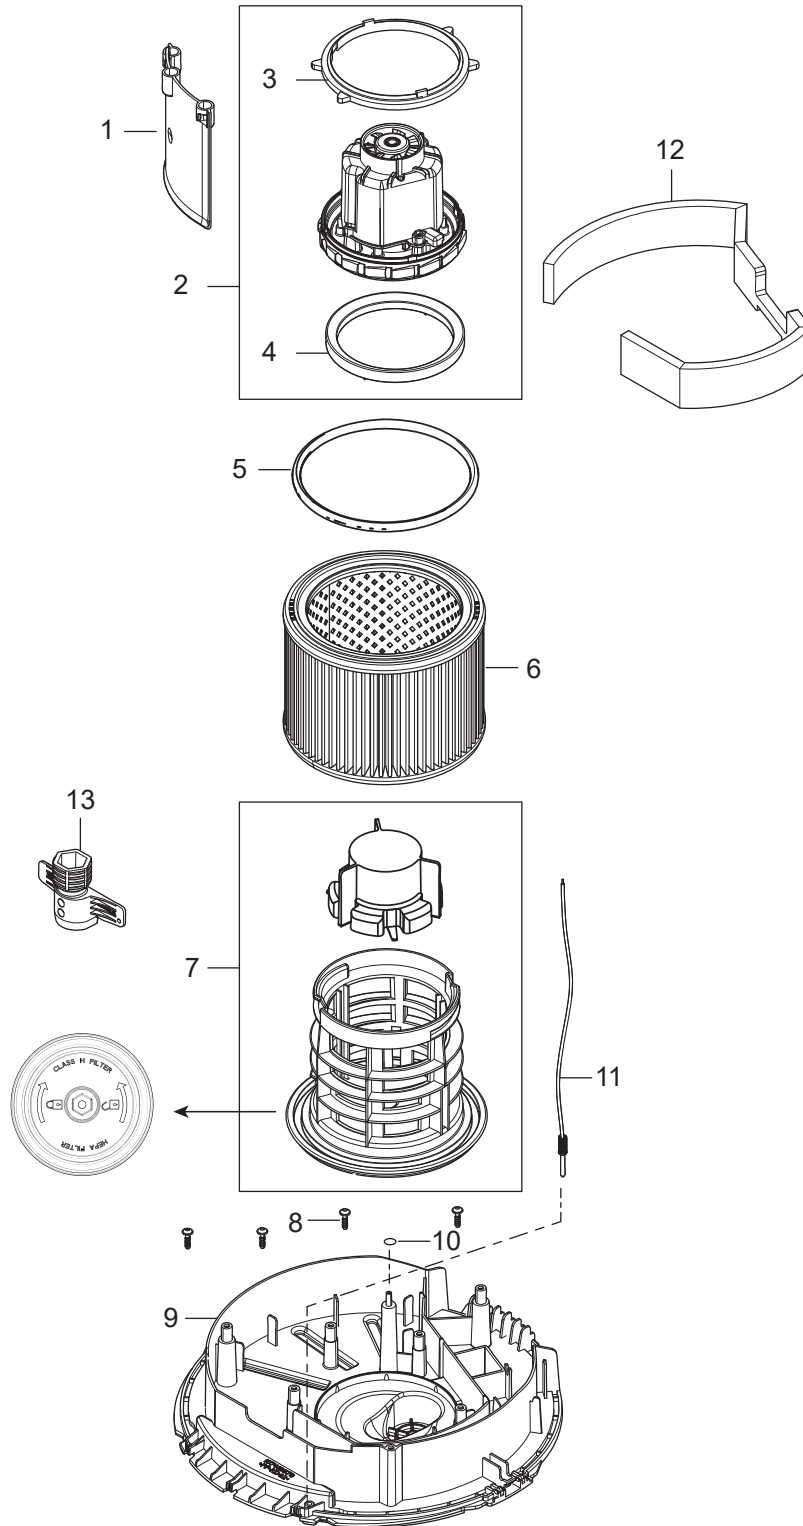

PARTS LIST

2022.10.14

TABLE OF CONTENTS

Top	1
Filter and motor H	3
AERO container 20L	5
Accessories from serial no. .. 1035, ..1053	7

AERO 21-01

Pos.	Produktnummer	Antall	Beskrivelse	Notes
1	107409124	1	Toppdeksel	
2	107404540	1	Kontakt (0-1)	
4	5697	1	STRAP 18 X 2 X 1150	
5	107409183	1	PC BUTTON PP BLACK	
6	107409127	1	PC BUTTON DARK GREY	
7	107409128	1	PC ROD	
8	302004029	1	Screw 5X18	
9	107409129	1	PC FLAP - KIT	
10	909100083	1	Fjær 9X18X45 Inox	
11	107420437	1	CLAMPING PLATE ALTO BLUE	
12	107409130	2	CLAMP låsbeslag 1 stk	
13	107420433	1	HOSE AVMS.	
14	107420434	1	SENSOR 50KPA	
15	107420445	1	PCBA AERO 0H 230V	
16	107416958	1	BUZZER KIT1	
17	107409981	1	HOSE-.75 X 21.50 IN. SPIRAL	
18	302002394	1	POWERCORD DETACHABLE US	

Pos.	Produktnummer	Antall	Beskrivelse	Notes
1	107409159	1	DEFLECTOR KIT VHW420	
2	107409160	1	Motor 230V 1000W	[1]
2	107410825	1	Motor sett 1200W 230V/50-60HZ	[2]
2	107420468	1	MOTOR KIT 1000W 110/120V/50-60HZ (TCO)	
3	107409163	1	UPPER MOTOR SEALING	
4	107409164	1	LOWER MOTOR SEALING	
5	107409165	1	Pakningsfilter	
6	107420373	1	FILTER PTFE Ø185X140 H-CLASS/HEPA	
7	107420461	1	FILTER CAGE H	
8	302004029	5	Screw 5X18	
9	107420436	1	BASE PLATE WITH SEALING.	
10	107420458	1	O-RING D5X3	
11	107402835	1	CONTACT SPRING WIRE AND FASTON	
12	107420457	1	ISOLATION FOAM	
13	107420440	1	T-HANDLE	