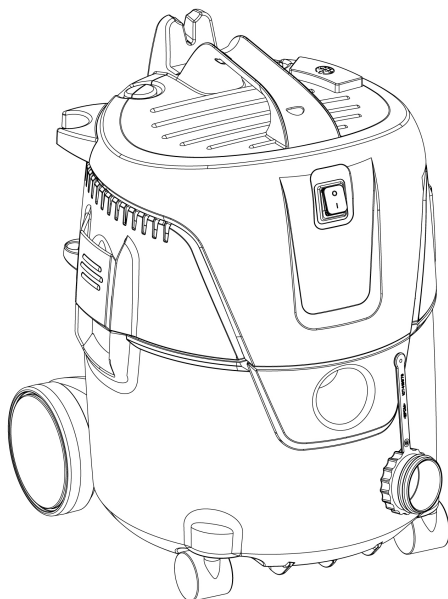

PARTS LIST

2022.10.14

TABLE OF CONTENTS

Top	1
Filter and motor H	3
AERO container 20L	5
Accessories from serial no. .. 1035, ..1053	7

AERO 21-01

Pos.	Produktnummer	Antall	Beskrivelse	Notes
1	107409124	1	Toppdeksel	
2	107404540	1	Kontakt (0-1)	
4	5697	1	STRAP 18 X 2 X 1150	
5	107409183	1	PC BUTTON PP BLACK	
6	107409127	1	PC BUTTON DARK GREY	
7	107409128	1	PC ROD	
8	302004029	1	Screw 5X18	
9	107409129	1	PC FLAP - KIT	
10	909100083	1	Fjær 9X18X45 Inox	
11	107420437	1	CLAMPING PLATE ALTO BLUE	
12	107409130	2	CLAMP låsbeslag 1 stk	
13	107420433	1	HOSE AVMS.	
14	107420434	1	SENSOR 50KPA	
15	107420445	1	PCBA AERO 0H 230V	
16	107416958	1	BUZZER KIT1	
17	107409981	1	HOSE-.75 X 21.50 IN. SPIRAL	
18	302002394	1	POWERCORD DETACHABLE US	

Pos.	Produktnummer	Antall	Beskrivelse	Notes
1	107409159	1	DEFLECTOR KIT VHW420	
2	107409160	1	Motor 230V 1000W	[1]
2	107410825	1	Motor sett 1200W 230V/50-60HZ	[2]
2	107420468	1	MOTOR KIT 1000W 110/120V/50-60HZ (TCO)	
3	107409163	1	UPPER MOTOR SEALING	
4	107409164	1	LOWER MOTOR SEALING	
5	107409165	1	Pakningsfilter	
6	107420373	1	FILTER PTFE Ø185X140 H-CLASS/HEPA	
7	107420461	1	FILTER CAGE H	
8	302004029	5	Screw 5X18	
9	107420436	1	BASE PLATE WITH SEALING.	
10	107420458	1	O-RING D5X3	
11	107402835	1	CONTACT SPRING WIRE AND FASTON	
12	107420457	1	ISOLATION FOAM	
13	107420440	1	T-HANDLE	

Part Notes:

- [1] - AERO 21-0H PC
- [2] - AERO 26-2H PC

Pos.	Produktnummer	Antall	Beskrivelse	Notes
1	107409168	1	AERO CONTAINER 20L CPL.	
2	107409169	1	INLET COMPLETE D40 SS KIT	
3	107409170	2	HJUL D130	[1]
4	140 6422 500	1	Hjul,Front Uz 934 2Stk	
5	107409171	1	HANDLE COMPL BLUE COUPE OCEAN	