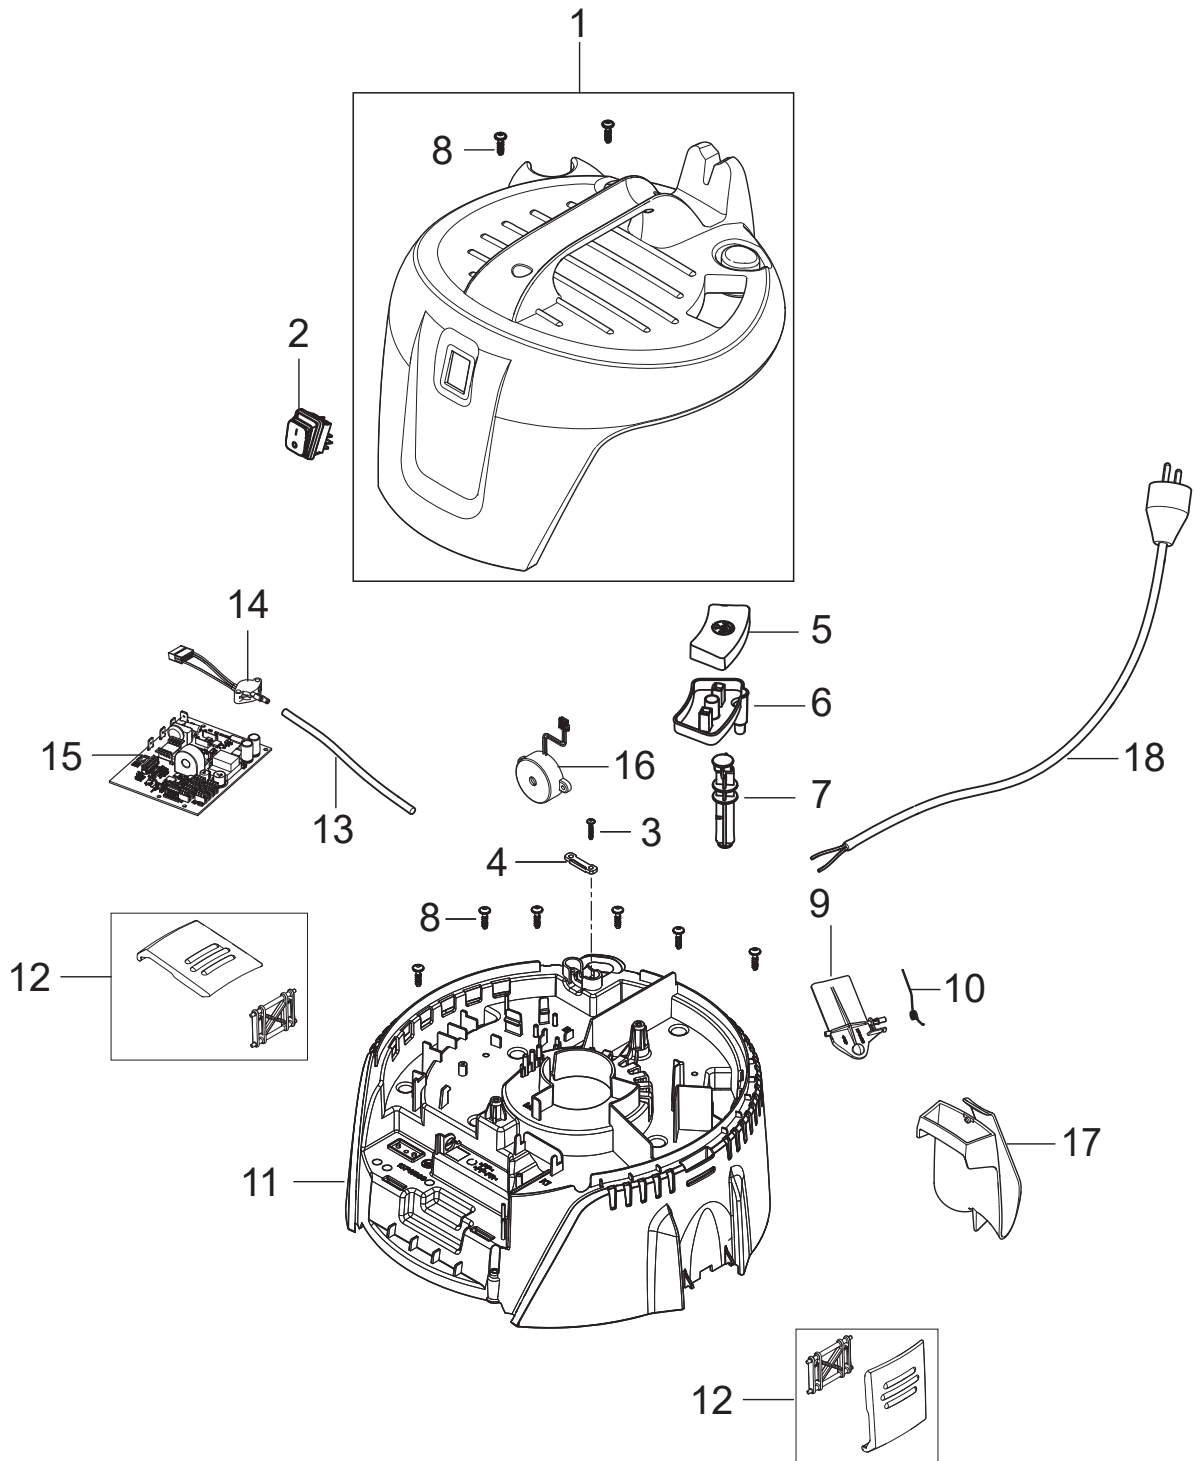

PARTS LIST

2022.10.14

TABLE OF CONTENTS

Top	1
Filter and motor H	3
AERO container 20L	5
Accessories from serial no. .. 1035, ..1053	7

AERO 21-01

Pos.	Produktnummer	Antall	Beskrivelse	Notes
1	107409124	1	Toppdeksel	
2	107404540	1	Kontakt (0-1)	
4	5697	1	STRAP 18 X 2 X 1150	
5	107409183	1	PC BUTTON PP BLACK	
6	107409127	1	PC BUTTON DARK GREY	
7	107409128	1	PC ROD	
8	302004029	1	Screw 5X18	
9	107409129	1	PC FLAP - KIT	
10	909100083	1	Fjær 9X18X45 Inox	
11	107420437	1	CLAMPING PLATE ALTO BLUE	
12	107409130	2	CLAMP låsbeslag 1 stk	
13	107420433	1	HOSE AVMS.	
14	107420434	1	SENSOR 50KPA	
15	107420445	1	PCBA AERO 0H 230V	
16	107416958	1	BUZZER KIT1	
17	107409981	1	HOSE-.75 X 21.50 IN. SPIRAL	
18	302002394	1	POWERCORD DETACHABLE US	

Pos.	Produktnummer	Antall	Beskrivelse	Notes
1	107409159	1	DEFLECTOR KIT VHW420	
2	107409160	1	Motor 230V 1000W	[1]
2	107410825	1	Motor sett 1200W 230V/50-60HZ	[2]
2	107420468	1	MOTOR KIT 1000W 110/120V/50-60HZ (TCO)	
3	107409163	1	UPPER MOTOR SEALING	
4	107409164	1	LOWER MOTOR SEALING	
5	107409165	1	Pakningsfilter	
6	107420373	1	FILTER PTFE Ø185X140 H-CLASS/HEPA	
7	107420461	1	FILTER CAGE H	
8	302004029	5	Screw 5X18	
9	107420436	1	BASE PLATE WITH SEALING.	
10	107420458	1	O-RING D5X3	
11	107402835	1	CONTACT SPRING WIRE AND FASTON	
12	107420457	1	ISOLATION FOAM	
13	107420440	1	T-HANDLE	

Part Notes:

- [1] - AERO 21-0H PC
- [2] - AERO 26-2H PC

Pos.	Produktnummer	Antall	Beskrivelse	Notes
1	107409168	1	AERO CONTAINER 20L CPL.	
2	107409169	1	INLET COMPLETE D40 SS KIT	
3	107409170	2	HJUL D130	[1]
4	140 6422 500	1	Hjul,Front Uz 934 2Stk	
5	107409171	1	HANDLE COMPL BLUE COUPE OCEAN	