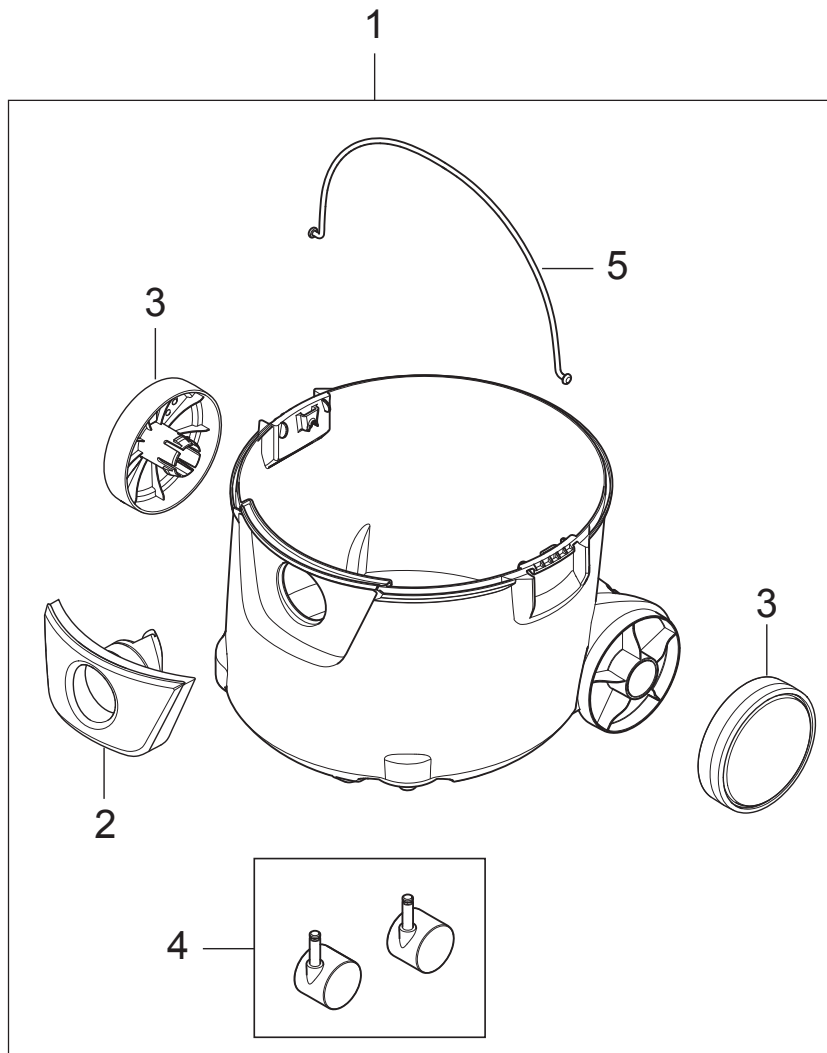

PARTS LIST

2022.10.14

TABLE OF CONTENTS

Top	1
Filter and motor H	3
AERO container 20L	5
Accessories from serial no. .. 1035, ..1053	7

AERO 21-01

Pos.	Produktnummer	Antall	Beskrivelse	Notes
1	107409124	1	Toppdeksel	
2	107404540	1	Kontakt (0-1)	
4	5697	1	STRAP 18 X 2 X 1150	
5	107409183	1	PC BUTTON PP BLACK	
6	107409127	1	PC BUTTON DARK GREY	
7	107409128	1	PC ROD	
8	302004029	1	Screw 5X18	
9	107409129	1	PC FLAP - KIT	
10	909100083	1	Fjær 9X18X45 Inox	
11	107420437	1	CLAMPING PLATE ALTO BLUE	
12	107409130	2	CLAMP låsbeslag 1 stk	
13	107420433	1	HOSE AVMS.	
14	107420434	1	SENSOR 50KPA	
15	107420445	1	PCBA AERO 0H 230V	
16	107416958	1	BUZZER KIT1	
17	107409981	1	HOSE-.75 X 21.50 IN. SPIRAL	
18	302002394	1	POWERCORD DETACHABLE US	

Pos.	Produktnummer	Antall	Beskrivelse	Notes
1	107409159	1	DEFLECTOR KIT VHW420	
2	107409160	1	Motor 230V 1000W	[1]
2	107410825	1	Motor sett 1200W 230V/50-60HZ	[2]
2	107420468	1	MOTOR KIT 1000W 110/120V/50-60HZ (TCO)	
3	107409163	1	UPPER MOTOR SEALING	
4	107409164	1	LOWER MOTOR SEALING	
5	107409165	1	Pakningsfilter	
6	107420373	1	FILTER PTFE Ø185X140 H-CLASS/HEPA	
7	107420461	1	FILTER CAGE H	
8	302004029	5	Screw 5X18	
9	107420436	1	BASE PLATE WITH SEALING.	
10	107420458	1	O-RING D5X3	
11	107402835	1	CONTACT SPRING WIRE AND FASTON	
12	107420457	1	ISOLATION FOAM	
13	107420440	1	T-HANDLE	

Part Notes:

- [1] - AERO 21-0H PC
- [2] - AERO 26-2H PC

Pos.	Produktnummer	Antall	Beskrivelse	Notes
1	107409168	1	AERO CONTAINER 20L CPL.	
2	107409169	1	INLET COMPLETE D40 SS KIT	
3	107409170	2	HJUL D130	[1]
4	140 6422 500	1	Hjul,Front Uz 934 2Stk	
5	107409171	1	HANDLE COMPL BLUE COUPE OCEAN	